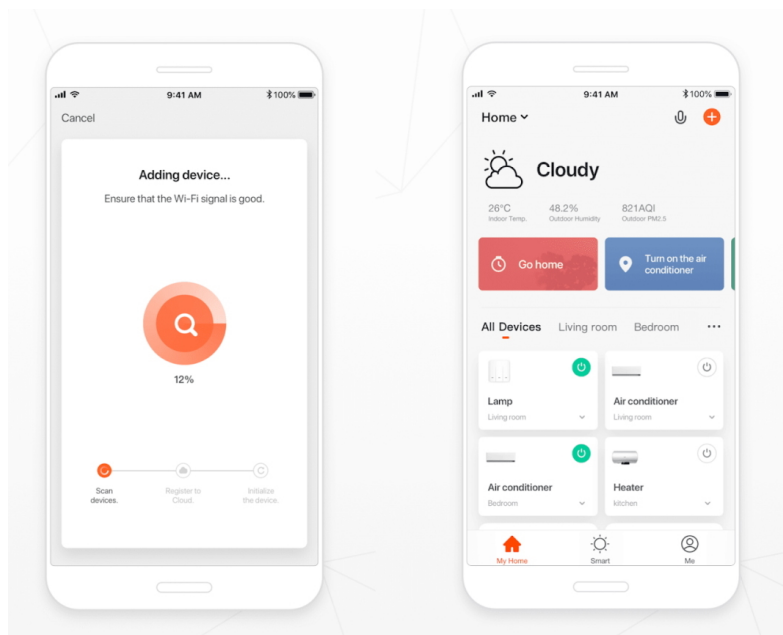

IMMAX NEO FINO 60+80CM 93W ČERNÉ

Cena celkem:	8 877 Kč
	(bez DPH: 7 336 Kč)
Běžná cena:	9 765 Kč
Ušetříte:	888 Kč
Kód zboží:	OSVIMM1241
Part No.:	07158-B80-60
Záruka:	36 měs.
Stav:	Nové zboží

Popis

IMMAX NEO FINO 60 + 80 cm 93 W

Designové LED závěsné stropní svítidlo ideální např. pro osvětlení jídelního stolu. Svítidlo lze propojit s chytrou bránou **IMMAX NEO** a ovládat tak celou síť domácích světelných zdrojů skrze dálkový ovladač či aplikaci v mobilním telefonu. Dálkový ovladač **Zigbee 3.0** je součástí balení. Systém je **kompatibilní s iOS, Android, Amazon Alexa, Apple Siri, Google Assistant, Tuya, Philips HUE či Somfy.**

ZÁKLADNÍ SPECIFIKACE

Příkon: 93 W

Světelný tok: 6975 lm

Barevná teplota: 2700–6500 K

Index podání barev: <86

Stmívání: ano

Minimální životnost: 50000 hodin

Materiál: kov + plast

Vstupní napětí: AC 220–230 V

Rozměry:

1. kruh: 800 × 800 mm