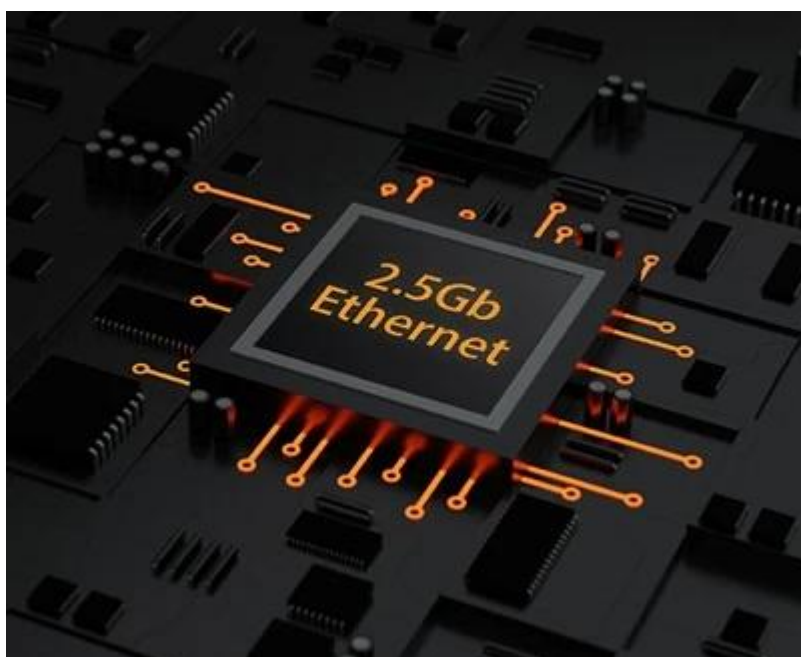

Pomocí **nástroje Fan Xpert 4** v aplikaci Armoury Crate máte pod placem komplexní ovládání ventilátorů. Deska je dále vybavena **čtyřmi sloty pro operační paměť DDR5** nebo vyztuženým slotem **SafeSlot Core+** pro pevné uchycení karty.