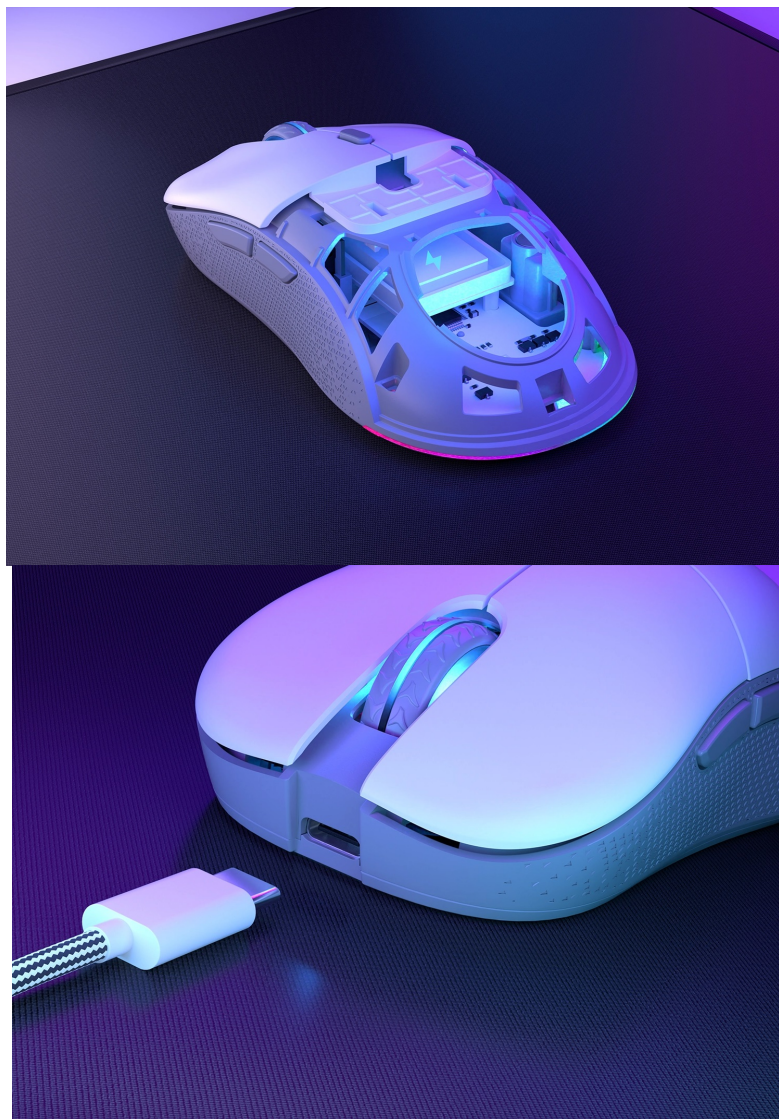

ENDORFY GEM PLUS WIRELESS BÍLÁ

Cena celkem:	1 104 Kč (bez DPH: 912 Kč)
Běžná cena:	1 214 Kč
Ušetříte:	110 Kč
Kód zboží:	MYSEND1160
Part No.:	EY6A015
Záruka:	24 měs.
Stav:	Nové zboží

Popis

Myš Endorfy GEM Plus Wireless si posvítí na každé vaše vítězství

Bezdrátová myš Endorfy GEM Plus Wireless vás v první řadě zaujme stylovým **ARGB podsvícením**, ve druhé řadě pak fantastickou ovladatelností. Do **kompaktního a lehkého těla** je ukryt neporazitelný **optický senzor Pixart PAW3395** s nastavitelným rozlišením, který se přizpůsobí všem vašim požadavkům i herním žánrům. Precizní míření, udílení rozkazů, stavění civilizací, ale také extrémně rychlé manévrování – myš podpoří rychlé reakce i velmi jemný a plynulý pohyb **až na úrovni 26 000 DPI** (softwarově).

I přes svůj výkon se vyznačuje nižší spotřebou energie, takže baterie vám umožní hrát nebo pracovat výrazně déle. S herní myší **Endorfy GEM Plus Wireless** vám nic nebude stát v cestě, a už vůbec ne kabel. Podporuje bezdrátové připojení skrze **miniaturní USB adaptér s 2,4GHz technologií**. Samozřejmostí je také podpora drátového připojení a dobíjení pomocí USB-C kabelu. **Uzavřený design** myši potěší svou lehkostí, ale současně odolností. **PTFE podložky** na spodní straně zajistí minimální odpor během pohybu po povrchu.

Endorfy GEM Plus Wireless

Lehká bezdrátová herní myš disponující **6 programovatelnými tlačítky** a vysoce přesným **optickým senzorem Pixart PAW3395** s nastavitelným rozlišením **až 26 000 DPI**. Textura bočních stran zajišťuje pevnější uchopení myši a tím zlepšuje celkovou ovladatelnost. Herní design doplňuje **adresovatelné RGB podsvícení**. Kvalitní spínače **Kailh GM 8.0** vydrží více než **80 milionů kliků**. Napájení zajišťuje **vestavěná dobíjecí baterie**. Připojení lze jednoduše realizovat skrze technologii **2,4 GHz** a miniaturní USB přijímač, který lze uložit v těle myši. Myš je možné používat i při dobíjení baterie díky přiloženému opletenému USB-C kabelu o délce 1,6 m.