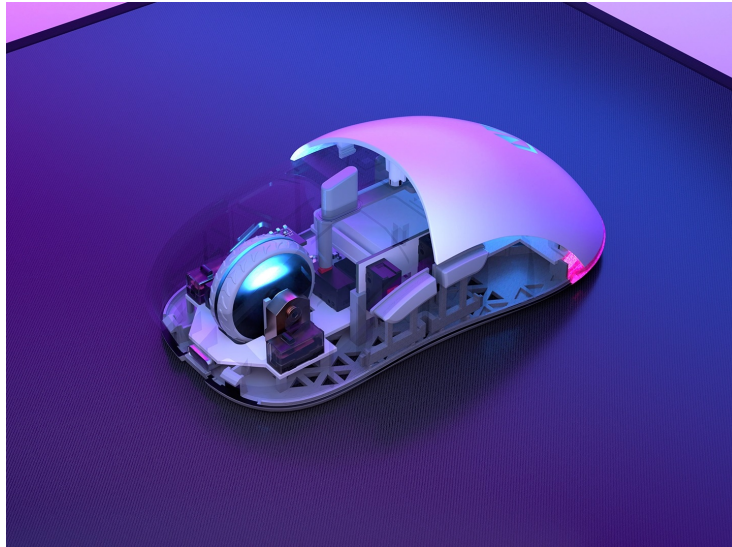

ENDORFY GEM PLUS WIRELESS BÍLÁ

Cena celkem:	1 104 Kč (bez DPH: 912 Kč)
Běžná cena:	1 214 Kč
Ušetříte:	110 Kč
Kód zboží:	MYSEND1160
Part No.:	EY6A015
Záruka:	24 měs.
Stav:	Nové zboží

Popis

Myš Endorfy GEM Plus Wireless si posvítí na každé vaše vítězství

Bezdrátová myš Endorfy GEM Plus Wireless vás v první řadě zaujme stylovým **ARGB podsvícením**, ve druhé řadě pak fantastickou ovladatelností. Do **kompaktního a lehkého těla** je ukryt neporazitelný **optický senzor Pixart PAW3395** s nastavitelným rozlišením, který se přizpůsobí všem vašim požadavkům i herním žánrům. Precizní míření, udílení rozkazů, stavění civilizací, ale také extrémně rychlé manévrování – myš podpoří rychlé reakce i velmi jemný a plynulý pohyb **až na úrovni 26 000 DPI** (softwarově).

I přes svůj výkon se vyznačuje nižší spotřebou energie, takže baterie vám umožní hrát nebo pracovat výrazně déle. S herní myší **Endorfy GEM Plus Wireless** vám nic nebude stát v cestě, a už vůbec ne kabel. Podporuje bezdrátové připojení skrze **miniaturní USB adaptér s 2,4GHz technologií**. Samozřejmostí je také podpora drátového připojení a dobíjení pomocí USB-C kabelu. **Uzavřený design** myši potěší svou lehkostí, ale současně odolností. **PTFE podložky** na spodní straně zajistí minimální odpor během pohybu po povrchu.

Partáci do bitvy - mikropsínače Kailh GM 8.0

Herní myš Endorfy GEM Plus Wireless je vybavena mikropsínači Kailh GM 8.0, které chcete po svém boku do každé výzvy. Kailh GM 8.0 se vyznačují **ultra rychlou odezvou** a extra dlouhou **životností 80 milionů kliků**. Můžete se na ně spolehnout při náročné práci i dlouhotrvajícím hraní her.