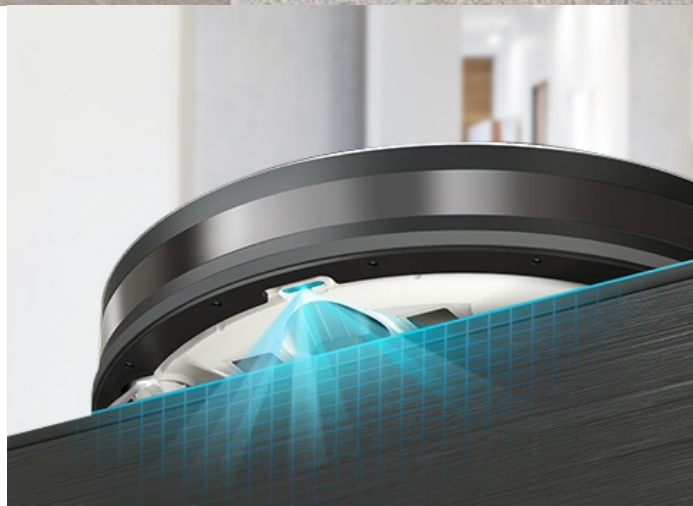

### TP-Link Tapo RV10 Plus - pro vysávání a vytírání v jednom

**Robotický vysavač TP-Link Tapo RV10 Plus** pro vysávání a vytírání, se kterým uklidíte rychle a bez námahy. **Sáček na prach o objemu 4 litry** se po dokončení úklidu automaticky vyprázdní a vy máte klid až 70 dní, kdy si nemusíte špinit ruce. **Disponuje 4 režimy sání**, takže se přizpůsobí různým druhům úklidu. Pracuje tiše, rychle nebo se do úklidu pustí s maximální možnou silou. Díky funkci plánování dráhy máte jistotu, že nevynechá žádné důležité místo.

Pro optimální orientaci v prostoru disponuje řadou senzorů. Díky **nízké konstrukci** se dostane i do hůře dostupných míst a spolehlivě vysaje i pod křeslem nebo domácí knihovnou. Jednoduché nastavení a ovládání zvládnete pomocí **aplikace Tapo**. Součástí vysavače je rovněž praktický mop, který je ideální na čištění a vytírání podlah. Při přechodu na koberec navíc sám automaticky zvýší výkon, aby bylo zajištěno patřičné hloubkové čištění. **HEPA filtr zachytí 99.9 % alergenů** pro dokonale čistou domácnost.