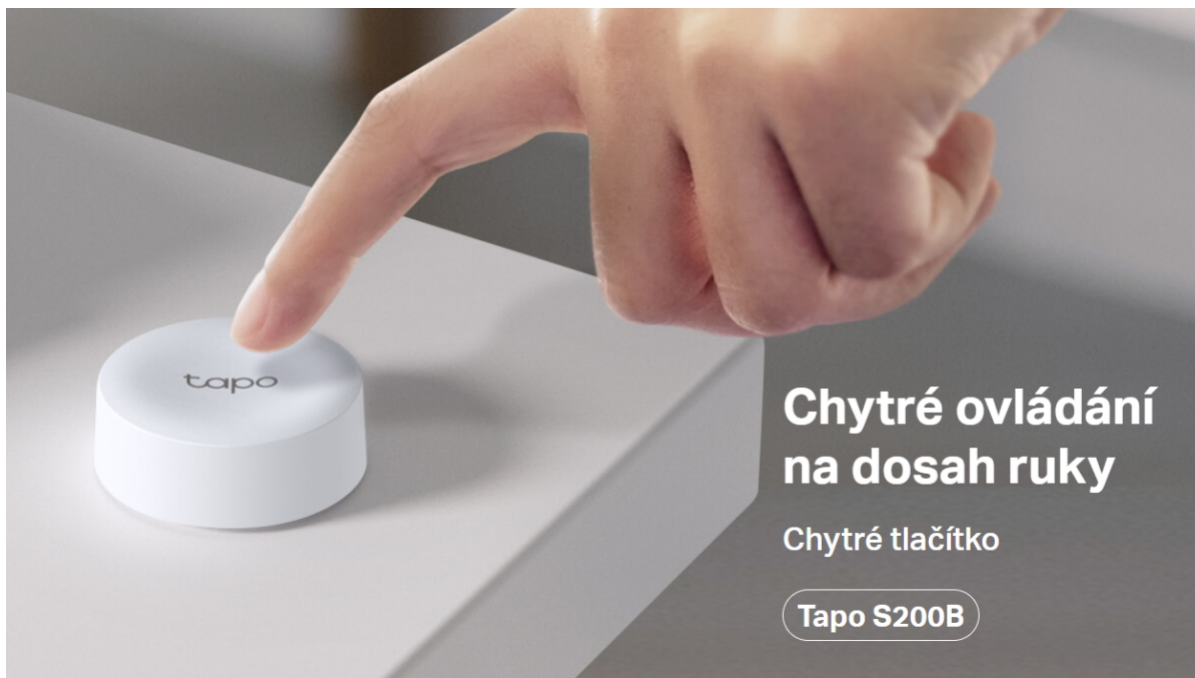

## TP-LINK TAPO S200B

|              |                                           |
|--------------|-------------------------------------------|
| Cena celkem: | <b>499 Kč</b><br><b>(bez DPH: 412 Kč)</b> |
| Běžná cena:  | <b>549 Kč</b>                             |
| Ušetříte:    | <b>50 Kč</b>                              |
| Kód zboží:   | TIPTPL0016                                |
| Part No.:    | Tapo S200B                                |
| Záruka:      | 26 měs.                                   |
| Stav:        | Nové zboží                                |

### TP-Link Tapo S200B

Chytré tlačítko - Chytré ovládání na dosah ruky. Je vyžadován Tapo Smart Hub (H100).

- **Chytré tlačítko** - Ovládejte a nastavujte různá světla, elektroniku a další chytrá zařízení Tapo pomocí tlačítka.
- **Nastavitelné akce** - Jedno klepnutí, dvojitě klepnutí a otočení umožňují aktivovat několik akcí jediným tlačítkem.
- **Alarm na jedno kliknutí** - Členové rodiny si mohou díky tomuto zařízení zavolat pomoc v případě nouze.
- **Ovládání z více míst** - Ovládejte elektrická příslušenství z několika různých míst pomocí chytrých tlačítek Tapo.
- **Dlouhá životnost baterie** - Baterie vydrží déle než rok.

### **Ovládejte celý domov jedním tlačítkem**

Spárujte všechna svá světla Tapo a zařízení pomocí jediného tlačítka pro jednoduché a praktické ovládání. Když jste na cestách, aktivujte režim Pryč jedním kliknutím a vypněte všechna připojená zařízení.