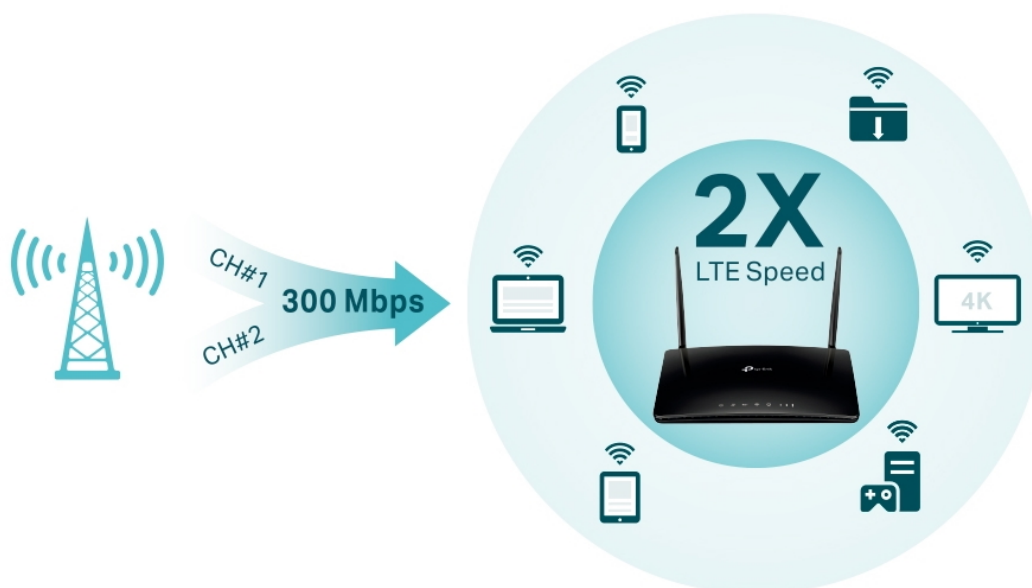

### TP-Link Archer MR500

Router poskytuje **čtyři gigabitové porty** a tím i spolehlivé kabelové připojení pro zařízení náročná na šířku pásma, jako jsou například herní konzole. Dvě oddělené bezdrátové sítě využívající pásma **2,4 GHz** a **5 GHz** poskytují optimalizovaný výkon **až 1167 Mb/s** a minimalizují vzájemné rušení signálu. Dvě externí LTE antény a nejnovější bezdrátové technologie vám umožní užívat si stabilní a efektivní připojení.

- **Pokročilý 4G+ router** - podporuje 4G+ Cat6 pro zvýšení datové rychlosti až na 300 Mbps.
- **Zapojte SIM kartu a hrajte** - není potřeba žádná konfigurace, kompatibilita SIM karet ve více než 100 zemích je zajištěna léty praktických testů.
- **Podpora MU-MIMO** - simultánní datové toky zvyšují propustnost Wi-Fi a efektivitu sítě.
- **Podporuje TP-Link OneMesh** - spolupracuje s produkty TP-Link OneMesh a vytváří flexibilní a nákladově efektivní síť Mesh.
- **Lepší signál pro připojení všude** - vychutnejte si stabilní a efektivní připojení ke každému zařízení díky dvěma externím odnímatelným LTE anténám.
- **Plně gigabitové porty** - poskytují spolehlivé kabelové připojení pro zařízení náročná na šířku pásma, jako jsou herní konzole a IPTV.
- **Režim Wi-Fi Router** - zapojte ethernetový kabel do portu LAN/WAN pro flexibilní přístup jako záložní možnost,