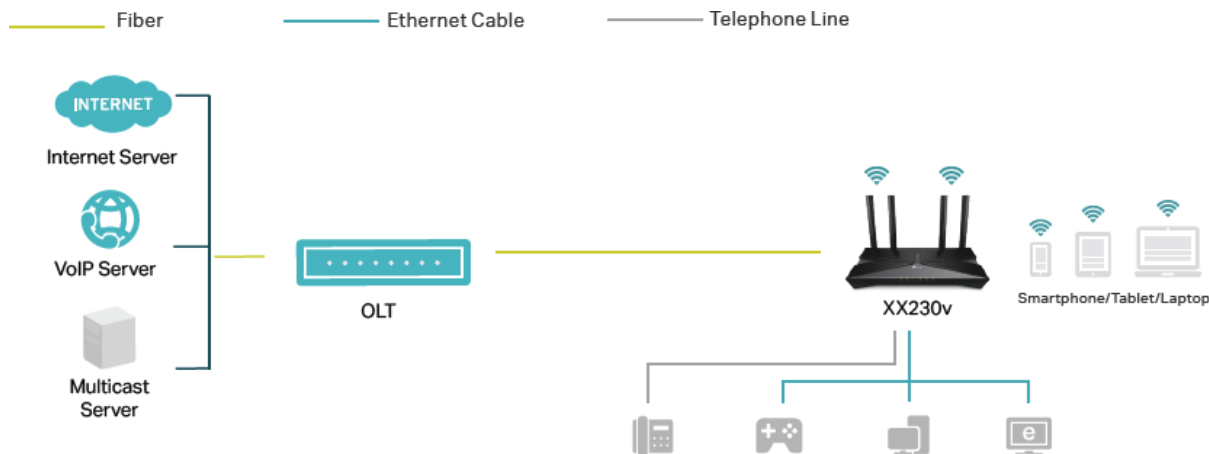

### TP-Link XX230v

Dvoupásmový **GPON** Wi-Fi router AX1800 pracující v pásmech **2,4 a 5 GHz** s podporou standardů **802.11a/b/g/n/ac/ax**. Je vybaven nejnovější bezdrátovou technologií **Wi-Fi 6**, která přináší vyšší rychlost, větší kapacitu a snížené přetížení sítě. V pásmu 2,4 GHz dosahuje přenosových rychlostí **až 574 Mbit/s** a v pásmu 5 GHz **až 1201 Mbit/s**. Technologie **Beamforming** detekuje zařízení a soustředí sílu signálu jejich směrem, a to zejména do míst, která jsou hůře dosažitelná. Díky podpoře **GPON** je vhodný pro multimediální aplikace, které jsou náročné na šířku pásma např. **interaktivní hry, streamování či přenos zvuku v reálném čase**.

- **AX1800 a dvoupásmová Wi-Fi 6:** Vysoká přenosová rychlost až 1800 Mb/s (574 Mb/s v pásmu 2,4 Ghz, 1201 Mb/s v pásmu 5 Ghz).
- **Technologie 802.11ax:** Vytvořte si doma bezproblémovou síť Wi-Fi díky revoluční kombinaci technologií OFDMA, MU-MIMO a Beamforming.
- **Podpora EasyMesh:** Poskytuje pokrytí celé domácnosti Wi-Fi se standardní technologií mesh.
- **Snadná vzdálená správa:** Podporuje Aginet APP, OMCI, TR-069, TR-098 a TR181 a lze jej softwarově rozšířit o podporu cloudové správy TAUC.
- **Podpora VoLTE/VoIP:** Router podporuje základní funkce VoIP a DECT.

### ZÁKLADNÍ SPECIFIKACE

**Standard:** 802.11a/b/g/n/ac/ax

**Rychlost datového přenosu:** 1201 Mbps - 5 GHz, 574 Mbps - 2,4 GHz

**Anténa:** 4× externí anténa

**Porty:** 3× GbE LAN, 1× GbE LAN/WAN, 1× USB 2.0, 1× GPON (SC/APC), 1× FXS (RJ-11)