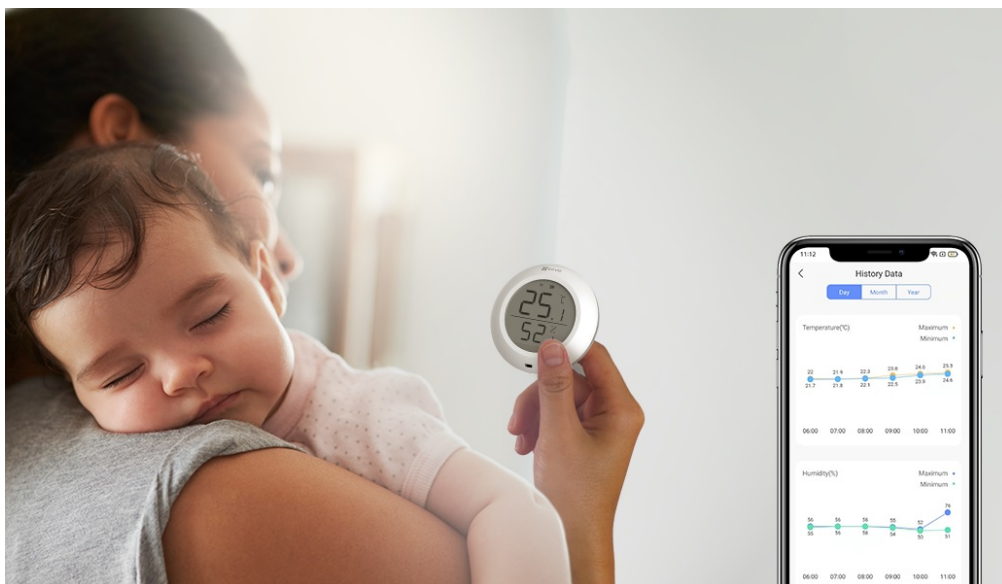

Chytrý senzor EZVIZ T51C pro snímání teploty a vlhkosti v místnosti. Zvláště v sezóně alergií je potřeba **udržovat v interiéru potřebnou teplotu a vlhkost vzduchu** na potřebné úrovni, aby se předešlo potížím s dýcháním nebo podráždění kůže. **Model EZVIZ T51C** v sobě integruje teploměr i vlhkoměr a skrze jednoduchý displej můžete snadno sledovat stav ve vaší domácnosti. Zároveň vás upozorní při náhlé změně parametrů nebo špatně nastavenému rozsahu hodnot - jednoduše pomocí **mobilní aplikace EZVIZ**. Díky kompaktní a lehké konstrukci můžete senzor umístit kdekoli.

Je určen pro využití ve vnitřních prostorách a všude tam, kde chcete znát míru vlhkosti a teplo – ať už jde o **kuchyň, koupelnu, dětský pokoj** nebo třeba komoru. **Energeticky úsporný provoz** zajistí dlouhou výdrž a životnost baterie. Po **připojení k domácí bráně EZVIZ** můžete sledovat hodnoty v reálném čase, případně ještě před příchodem domů.

EZVIZ T51C

Chytrý senzor disponuje **1,8" displejem** pro přehledné zobrazení aktuální **teploty a vlhkosti vzduchu** v místnosti. Po propojení s chytrou bránou EZVIZ H3 (není součástí) je možné v mobilní aplikaci kdykoliv sledovat všechny údaje, nastavit upozornění při překročení zadaných hodnot nebo vytvořit úplně nový scénář zahrnující další chytrá zařízení. Napájení má na starost jedna baterie typu CR2450, která udrží senzor **v provozu až 1 rok**. Díky integrovanému stojánku a přiložené lepicí pásce ho lze umístit kamkoliv na vodorovný či svislý povrch.

Zigbee představuje alternativní protokol k Wi-Fi, jehož hlavní výhodou je **nízká spotřeba energie**. Díky tomu mohou malé bezdrátové snímače fungovat až několik let na jedinou baterii.

ZÁKLADNÍ SPECIFIKACE