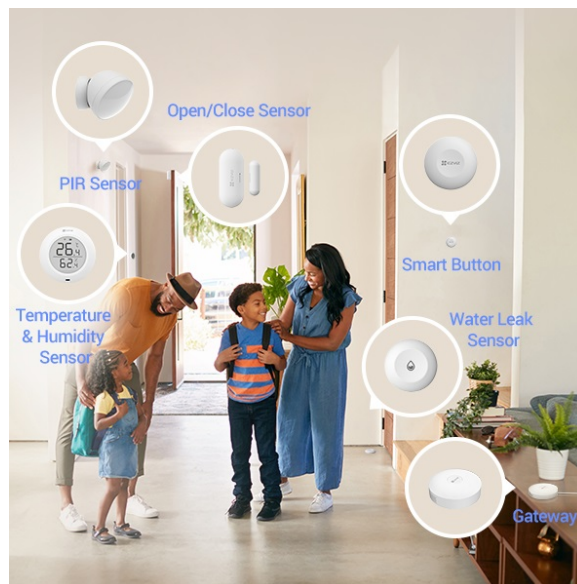

Chytrý senzor EZVIZ T51C pro snímání teploty a vlhkosti v místnosti. Zvláště v sezóně alergií je potřeba **udržovat v interiéru potřebnou teplotu a vlhkost vzduchu** na potřebné úrovni, aby se předešlo potížím s dýcháním nebo podráždění kůže. **Model EZVIZ T51C** v sobě integruje teploměr i vlhkoměr a skrze jednoduchý displej můžete snadno sledovat stav ve vaší domácnosti. Zároveň vás upozorní při náhlé změně parametrů nebo špatně nastavenému rozsahu hodnot - jednoduše pomocí **mobilní aplikace EZVIZ**. Díky kompaktní a lehké konstrukci můžete senzor umístit kdekoli.

Je určen pro využití ve vnitřních prostorách a všude tam, kde chcete znát míru vlhkosti a teplo – ať už jde o **kuchyň, koupelnu, dětský pokoj** nebo třeba komoru. **Energeticky úsporný provoz** zajistí dlouhou výdrž a životnost baterie. Po **připojení k domácí bráně EZVIZ** můžete sledovat hodnoty v reálném čase, případně ještě před příchodem domů.

EZVIZ T51C

Chytrý senzor disponuje **1,8" displejem** pro přehledné zobrazení aktuální **teploty a vlhkosti vzduchu** v místnosti. Po propojení s chytrou bránou EZVIZ H3 (není součástí) je možné v mobilní aplikaci kdykoliv sledovat všechny údaje, nastavit upozornění při překročení zadaných hodnot nebo vytvořit úplně nový scénář zahrnující další chytrá zařízení. Napájení má na starost jedna baterie typu CR2450, která udrží senzor **v provozu až 1 rok**. Díky integrovanému stojánku a přiložené lepicí pásce ho lze umístit kamkoliv na vodorovný či svislý povrch.

Zigbee představuje alternativní protokol k Wi-Fi, jehož hlavní výhodou je **nízká spotřeba energie**. Díky tomu mohou malé bezdrátové snímače fungovat až několik let na jedinou baterii.

ZÁKLADNÍ SPECIFIKACE