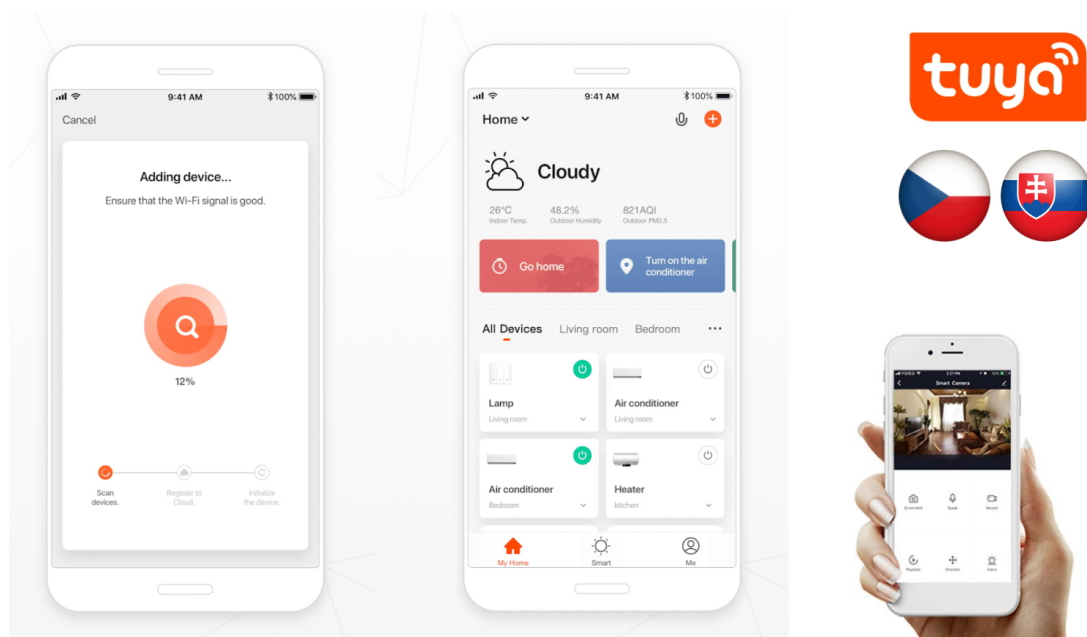

IMMAX NEO LITE SMART VNITŘNÍ ZÁSUVKA V2 TYP E

Cena celkem:

299 Kč

(bez DPH: 247 Kč)

Běžná cena:

329 Kč

Ušetříte:

30 Kč

Kód zboží:

DAZIMM1032

Part No.:

07762L

Záruka:

24 měs.

Stav:

Nové zboží

Popis

IMMAX NEO LITE Smart vnitřní zásuvka v2 typ E

Chytrá Wi-Fi zásuvka je navržena k **ovládání elektrických spotřebičů** odkudkoliv přes internet. Můžete tak automatizovat zapínání spotřebičů či sledovat **spotřebu energie**. Zásuvku lze ovládat skrze bezplatnou aplikaci **IMMAX NEO PRO**, která je kompatibilní se systémy **TUYA**, SmartThings, Lidl a podporuje hlasové ovládání pomocí Google Assistant, Amazon Alexa a Apple Siri.

ZÁKLADNÍ SPECIFIKACE

Počet zástrček: 1

Frekvenční rozsah: 2400–2483,5 MHz

Napájecí napětí: 230 V / 16 A

Max. výkon: 3680 W

Hlasová podpora: Google Assistant, Amazon Alexa, Apple Siri

Rozměry: 75 × 55 × 55 mm

Barva: bílá