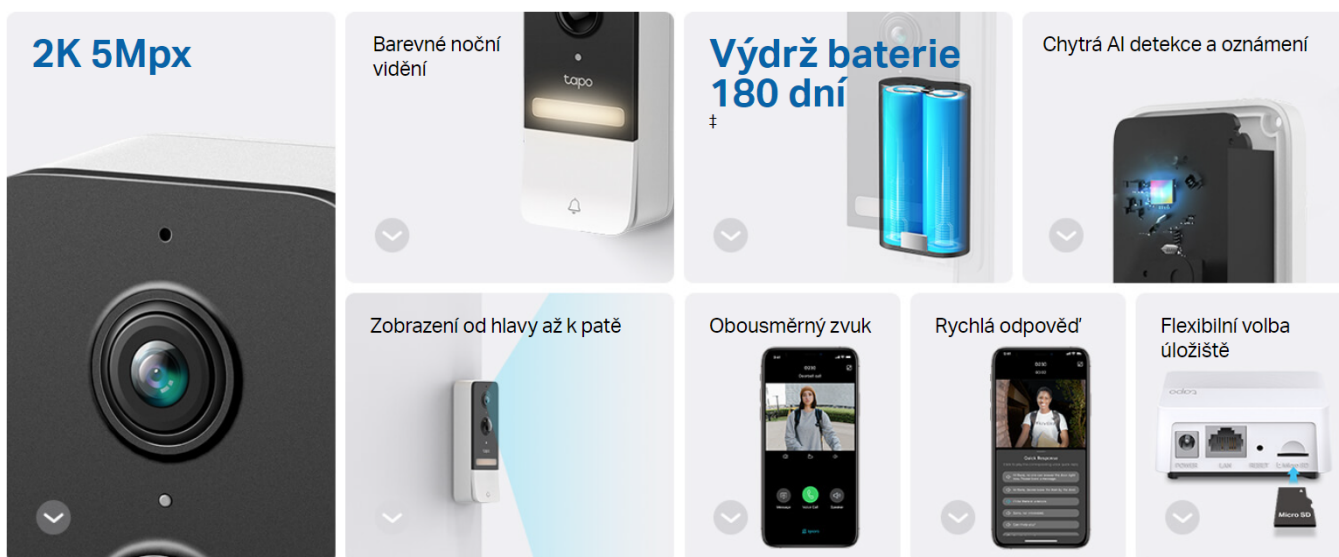

Popis

TP-Link Tapo D230S1

Chytrý domovní zvonek s integrovanou **kamerou**, mikrofonom a bezdrátovým připojením **Wi-Fi** nabízí možnost **obousměrné komunikace** skrze aplikaci Tapo. Dokáže detekovat pohyb přede dveřmi a upozornit na něj notifikací v chytrém telefonu. Kamera disponuje rozlišením **2560 x 1920** obrazových bodů, úhlem záběru **160°** a **bílým LED přísvitem** s dosahem až 8 metrů, pro kvalitní barevné záběry i ve tmě. Potěší také podpora **microSD** karet do velikosti až 512 GB, na kterou lze ukládat záznamy z kamery. Ty je pak možné zpětně přehrávat v mobilní aplikaci. V případě pokusu o násilné odstranění zvonku je odesláno upozornění do mobilní aplikace. O napájení se stará vyjímatelná dobíjecí baterie **Tapo A100** s kapacitou **6700 mAh**. Nabíjení je realizováno skrze micro USB konektor.

Součástí balení je **chytrý IoT hub** pro připojení až **64 vypínačů, senzorů či tlačítek + 4 kamer nebo zvonků** k vytvoření plně funkční chytré domácnosti. Nabízí až **19** možností vyzvánění a nastavitelnou hlasitost.

- **Živé zobrazení 2K - 5 Mpx:** Díky aplikaci Tapo budete vždy vědět, co se děje před vašimi dveřmi. Se snímačem Starlight a rozlišením 2K 5 Mpx si můžete prohlédnout všechny jemné detaily zachycené i v prostředí se slabým osvětlením.
- **Barevné noční vidění:** Vestavěný reflektor a snímač Starlight zobrazí vysoce věrné detaily a barvy i v noci.
- **Zobrazení od hlavy až k patě:** Mimořádně široké zorné pole (160° diagonálně) umožňuje živý náhled s poměrem stran 4 : 3. Uživatelé mohou sledovat návštěvníky „od hlavy až k patě“ z blízkosti již 1 metru, takže mohou vidět více detailů, než nabízejí jiné zvonky s poměrem stran 16 : 9.

IP krytí: IP64

Napájení: dobíjecí baterie Tapo A100 (6700 mAh, součástí balení)

Rozměry: 146 × 54,5 × 35,5 mm

Barva: bílá-černá

IoT Hub

Frekvence: 868/922 MHz pro připojená zařízení, 2,4 GHz Wi-Fi

Rozhraní: 1 × RJ-45, 1 × microSD slot (až 512 GB)