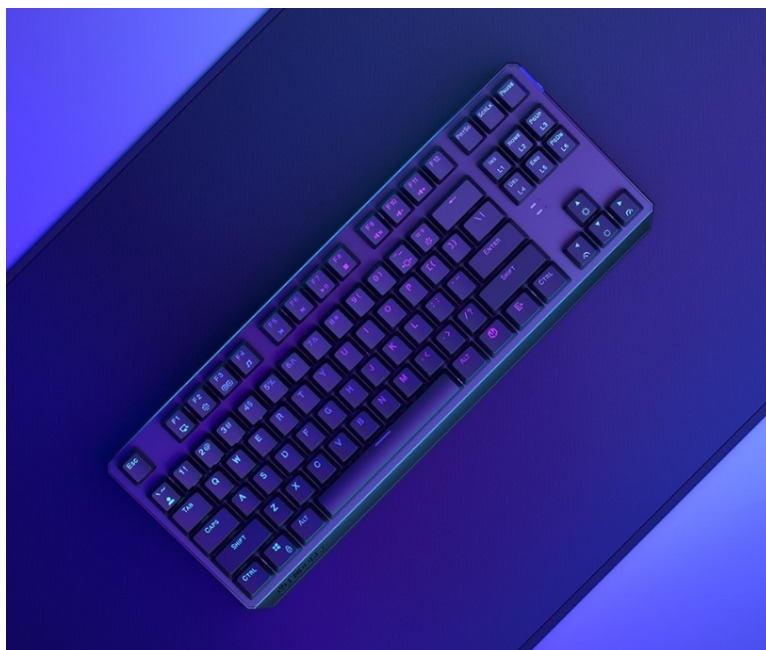

ENDORFY THOCK TKL WIRELESS BLACK

Cena celkem:	1 999 Kč (bez DPH: 1 652 Kč)
Běžná cena:	2 199 Kč
Ušetříte:	200 Kč
Kód zboží:	KLAEND1260
Part No.:	EY5A081
Záruka:	24 měs.
Stav:	Nové zboží

Popis

Endorfy Thock TKL Wireless Black - herní klávesnice, která vám dá volnost

Herní bezdrátová klávesnice Endorfy Thock TKL Wireless Black, se kterou absolvujete virtuální bitvy i pracovní činnosti bez omezujícího kabelu. Navíc díky **kompaktním rozměrům** šetří místo na stole, takže máte prostor pro další gamingové příslušenství nebo občerstvení. Uplatní se nejen ve hrách, ale také pracovní a kreativní činnosti. Veškeré výzvy zvládne bezdrátově od pracovního stolu i třeba z pohodlí gauče. **Klávesnice Endorfy Thock TKL Wireless Black** svou dominanci potrhne přítomností **mechanických spínačů Kailh Black**, které se vyznačují enormní **životností až 70 milionů kliknutí** a skvělou odezvou při každém stisknutí.

Spínače Kailh Black podporujú komfortnú činnosť pri lehce zvýšenej sile aktivácie. Díky tomu vám umožní nejenom hraní her, ale také tvořit. Uplatní se při psaní dokumentů, e-mailů, příspěvků na blog apod. A jakmile vyřídíte administrativní povinnosti, je čas naskočit do hry. Gamingová klávesnice Endorfy Thock TKL Wireless Black nabízí **3 způsoby připojení**. Kromě tradičního **kabelu** disponuje také technologií **Bluetooth** nebo **2,4GHz rozhraním** pro bezdrátovou konektivitu. Díky **robustní konstrukci** se nemusíte bát nechtěného poškrábání nebo poškození při přenášení a můžete hrát naplno a s maximální agresivitou. Stabilní pozici zajistí praktické **vyklápěcí nožky**. Samozřejmostí je podpora stylového **barevného ARGB podsvícení**.