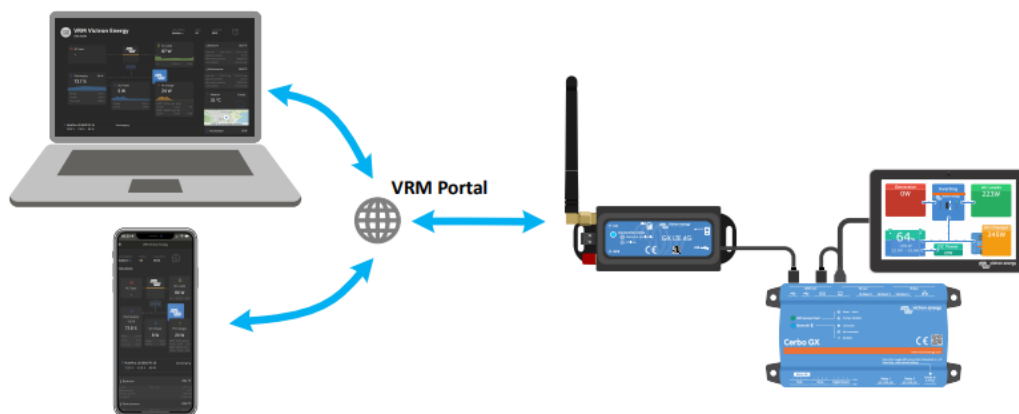

VICTRON ENERGY GX LTE 4G

Cena celkem:	4 791 Kč
	(bez DPH: 3 960 Kč)
Běžná cena:	5 270 Kč
Ušetříte:	479 Kč
Kód zboží:	SOPGWL0466
Part No.:	GSM100100400
Záruka:	60 měs.
Stav:	Nové zboží

Popis

Victron Energy GX LTE 4G

GX LTE 4G je mobilní modem pro řadu monitorovacích produktů GX (Venus OS v2.60 nebo novější), který podporuje technologie 2G, 3G a 4G. Poskytuje systému mobilní připojení k internetu a připojení k portálu Victron Remote Management (VRM). Modem obsahuje vestavěný GPS přijímač. Po instalaci volitelné aktivní antény GPS (není součástí) lze systém sledovat a geograficky ohraničovat na portálu VRM.

Balení obsahuje modem s integrovaným kabelem USB, mini prutovou anténu GSM 2G/3G/4G (pro vnitřní použití) a napájecí kabel DC (s vestavěnou pojistkou a svorkovnicí).

Zařízení GX LTE 4G poskytuje připojení k internetu pouze pro zařízení GX. Neexistuje možnost sdílení internetu s notebooky, telefony nebo jinými zařízeními. U zařízení, kde potřebuje internet více zařízení, například na jachtě nebo v obytném voze, zvažte místo toho instalaci mobilního směrovače.

2G (GPRS): 85,6 Kbps / 85,6 Kbps

Rozhraní: 2× SMA konektor (F), 1× slot pro mini SIM

Napájecí kabel: 1,4 m dlouhý s držákem pojistek, svorkovnicí a 10mm kroužkovými svorkami

Vložená pojistka: T3.15A250V

Napájení: 8-70 V DC