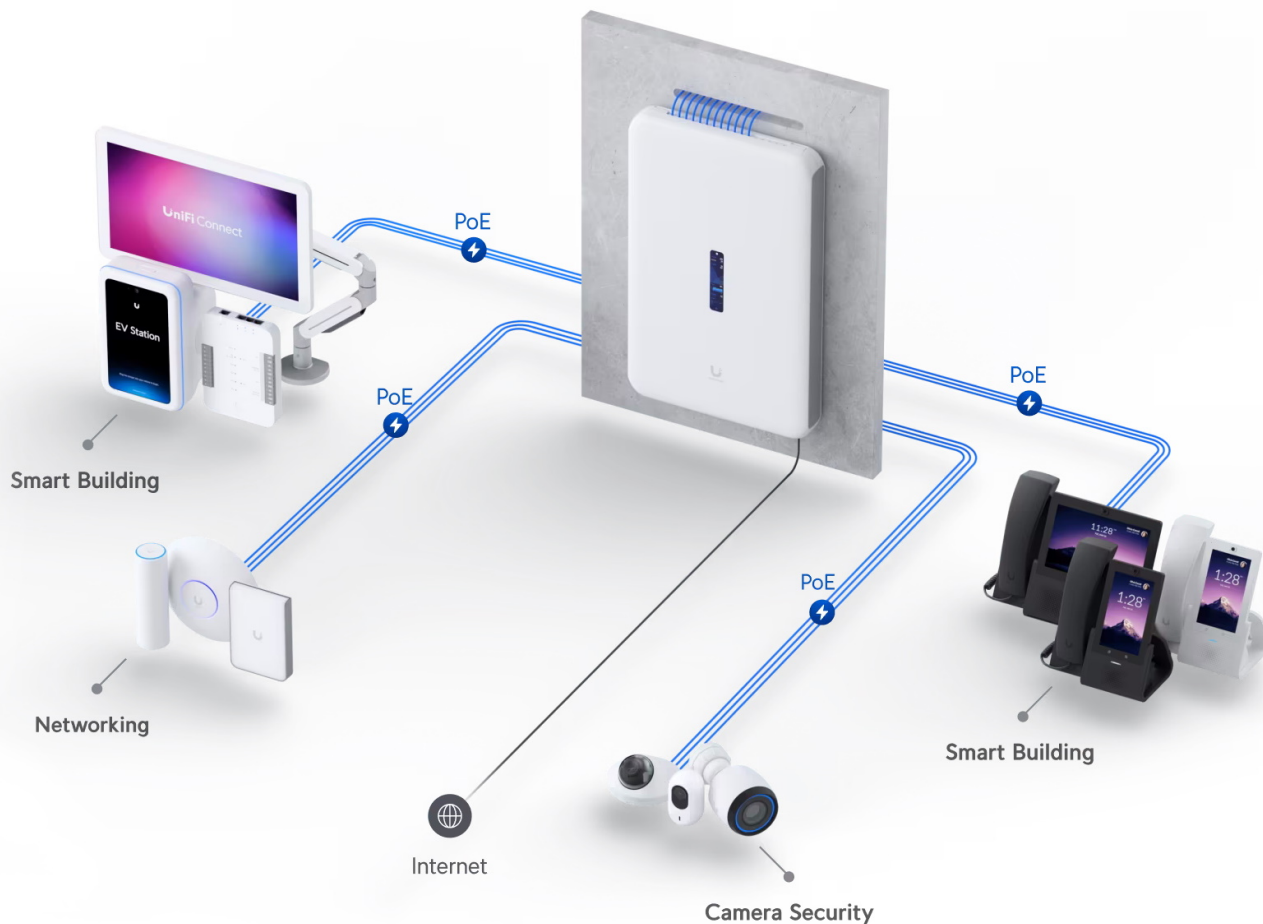

All-in-one **UniFi OS konzole** spojuje bezpečnostní bránu, vysokorychlostní přístupový bod, síťový videorekordér (**NVR**) a gigabitový **PoE** přepínač do jednoho kompaktního zařízení, které lze snadno instalovat **na stěnu**. Pomáhá domácím i firemním majitelům hladce rozšiřovat a spravovat síť díky vysokorychlostnímu připojení se dvěma sítěmi WAN (porty **10G SFP+ a 2,5GbE RJ-45**). Integrovaný přístupový bod využívá standard **802.11ax (Wi-Fi 6)** a nabízí přenosovou rychlost (agregovaná propustnost) až **2,7 Gbps**. Díky integrovaným anténám se ziskem **6 dBi (5 GHz)** a **5,9 dBi (2,4 GHz)** poskytuje spolehlivou oboustrannou komunikaci mezi AP a více než 300 klienty.

Zařízení je vybaveno operačním systémem **UniFi OS** a poskytuje plnou kontrolu nad všemi zařízeními UniFi, včetně přístupových bodů, kamer, telefonů a čteček. Je to také konzole pro budoucnost, protože na ní bude možné spouštět všechny připravované aplikace UniFi OS.