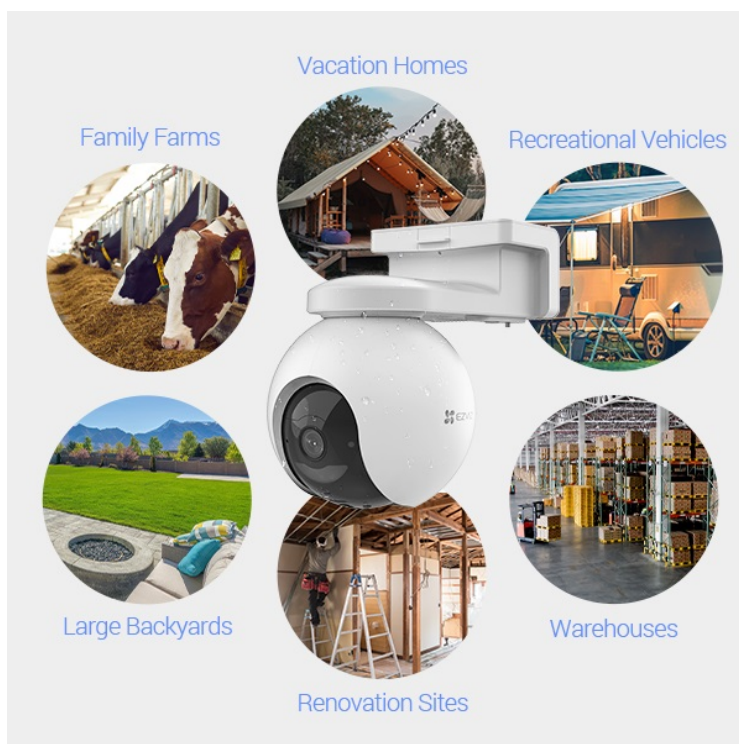

### EZVIZ EB8 4G - zabezpečení tam, kde vám na tom záleží

**Bezdrátová IP kamera EZVIZ EB8 4G** pro nepřetržitý monitoring venkovního prostoru. Vyznačuje se snadnou instalací bez nutnosti připojených kabelů a poskytuje flexibilní možnosti instalace. V případě mimo dosah sítě Wi-Fi využívá **síť 4G LTE** a pro provoz slouží integrovaná baterie, kterou lze dobít pomocí solárního panelu EZVIZ. Ten je k dostání samostatně.

**Baterie s kapacitou 10 400 mAh** představuje variantu ekologického napájení a udržitelnosti. Podpora **solárního napájení** vám umožní provozovat kameru jen za pomoci slunečního svitu. Pomocí **mobilní aplikace** získáte snadný vzdálený přístup k rozmanitým funkcím a nastavení. **Kamera EZVIZ EB8 4G** vám umožní detekovat rozmanité druhy pohybu, jako je pohyb osob, běh zvířat a obecně inteligentní sledování aktivity.

Výbava zahrnuje **integrováný IR přísvit** a možnost sledování ve dne i v noci. Samozřejmostí je **pevná konstrukce** odolná proti dešti, větru a dalším venkovním podmínkám. Je tak ideální pro využití v jakémkoli venkovním prostoru – nejenom pro chytrý dům, ale také například při rekreaci, návštěvě kempu, při cestách v obytném voze, na farmě, chatě, v renovovaných budovách apod. Díky **GPS** najdete kameru klidně i uprostřed divočiny.