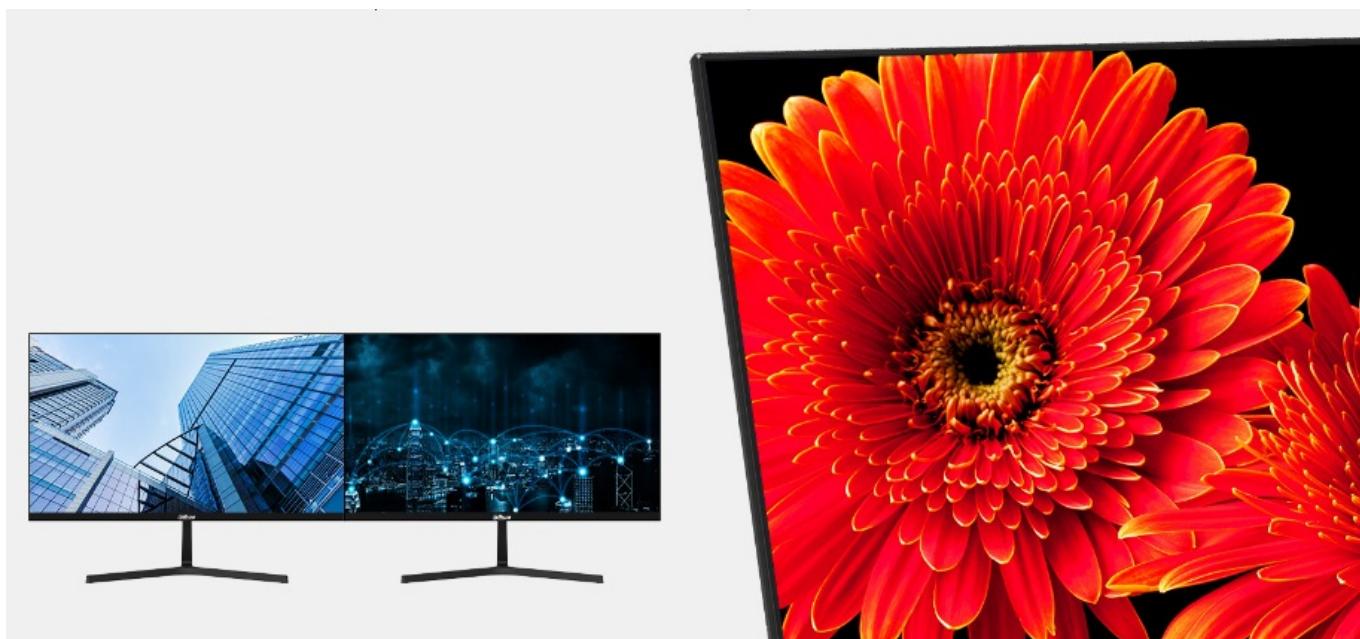

### Dahua LM22-B200S - monitor do každé kanceláře i běžné domácnosti

**Pracovní monitor Dahua LM22-B200S** do každé firemní nebo domácí kanceláře. Vaši počítačovou sestavu doplní o **kompaktní 22palcový displej**, na kterém přehledně a detailně zobrazíte tabulky, dokumenty, PC aplikace nebo internetové stránky. Díky **Full HD rozlišení** a zabudovaným **reproduktorům** je také vhodný pro sledování a přehrávání běžných multimédií, jako jsou filmy, videa nebo hudba.

**VA panel** pomáhá zobrazit obsah v živých barvách a s vysokým kontrastem. Spolu se **širokými pozorovacími úhly** můžete pohodlně vnímat obsah při pohledu ze stran. Moderní **režim Anti-blue light** má výrazný podíl na ochraně vašich očí. Tento filtr vám umožní manuálně nastavit teplé světlo, a tak **ochránit oči před škodlivým modrým světlem** při dlouhodobém sledování displeje.