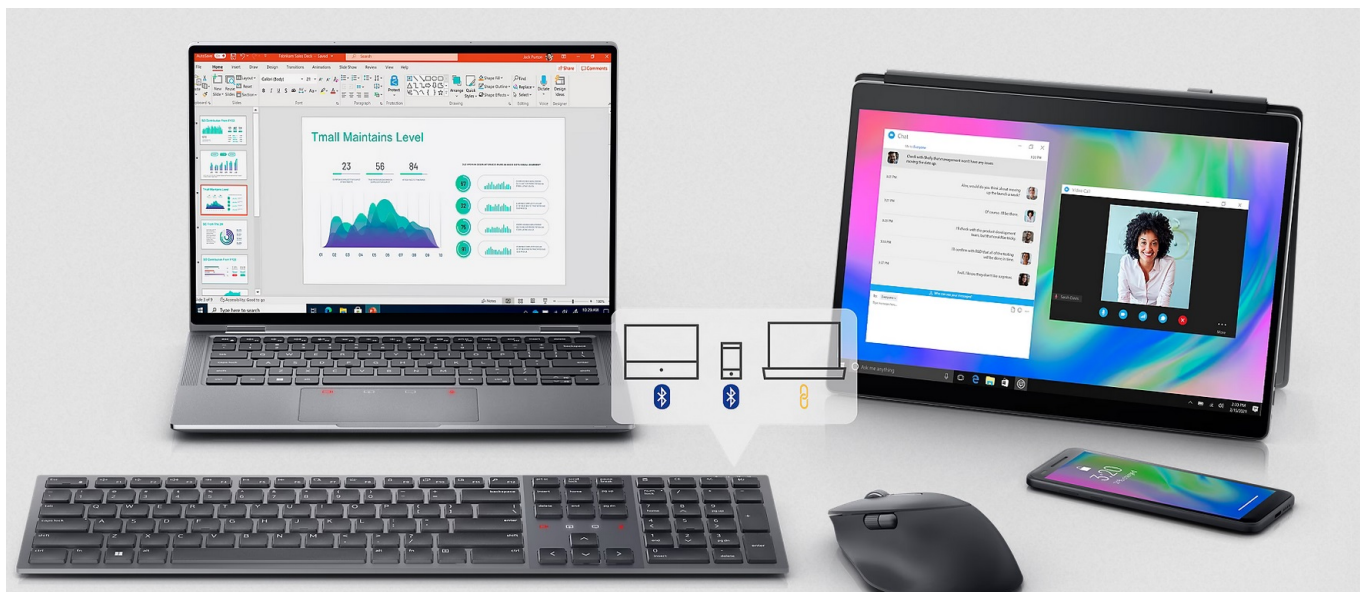

Bezdrátová klávesnice Dell KB900 je navržena pro produktivitu a komfortní on-line komunikaci. Z on-line schůzek a práce na dálku od této chvíle vytěžíte maximum - ať už díky možnosti **připojit až 3 zařízení**, nebo oficiální certifikaci pro aplikaci Zoom. Tento model se jako první na světě může pochlubit **plně kompatibilní podporou Zoom** pro komunikaci. Pro tyto účely je **klávesnice Dell KB900** integrovaným rozhraním s dotykovými prvky. To vám umožní efektivní **ovládání hovorů přes Zoom, ztlumení nebo zapnutí mikrofonu, sdílení obrazovky** apod.

Praktické **podsvícení** se uplatní v jakémkoli prostředí a světelných podmínkách. Inteligentní osvětlení se vypíná za jasného dne, díky čemuž šetří energii. **Klávesnice Dell KB900** je vybavena odolnými nožkami, které zajišťují stabilitu a optimální úhel pro pohodlné psaní. Konstrukce kláves se vyznačuje **tichým chodem**, což oceníte při psaní e-mailů, sáhodlouhých textů a dalších dokumentů v kanceláři plné kolegů.

vašeho pracovnímu nasazení. Pomocí **programových zkratk** okamžitě otevřete potřebné aplikace, samozřejmostí je přítomnost numerické části nebo multimediálních kláves.

Dell KB900

Stylová plnohodnotná bezdrátová klávesnice Dell podporuje **připojení až ke třem zařízením** v jeden moment. Napájení zajišťuje **integrována baterie**, která se dobíjí pomocí přiloženého USB-C kabelu a zaručí **výdrž až 20 dnů**. Připojení je realizováno bezdrátově skrze **Bluetooth** či miniaturní USB přijímač a technologii **2,4 GHz**.

Layout klávesnice je **československý**.

Dell KB900 je světově první klávesnicí s certifikací Zoom určenou pro spolupráci. Obsahuje vyhrazené dotykové prvky pro snadné ovládání hovorů Zoom, jako je ztlumení a aktivace mikrofonu, zapnutí a vypnutí kamery, jednoduché sdílení obrazovky a vyvolání panelu konverzace.