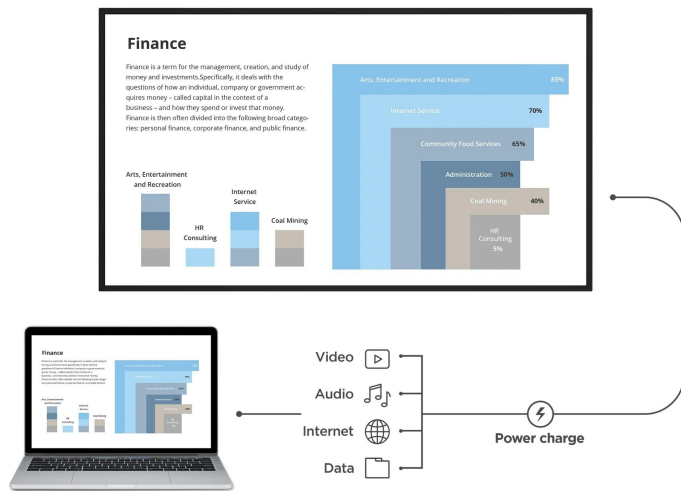

Svižný chod a odezvu zajišťuje **4jádrový procesor** ve spojení se **4GB RAM**. Po ruce máte také praktický **software myViewBoard**, který disponuje bohatou nabídkou nástrojů pro interaktivní výuku, firemní prezentace nebo komunikaci s klienty.