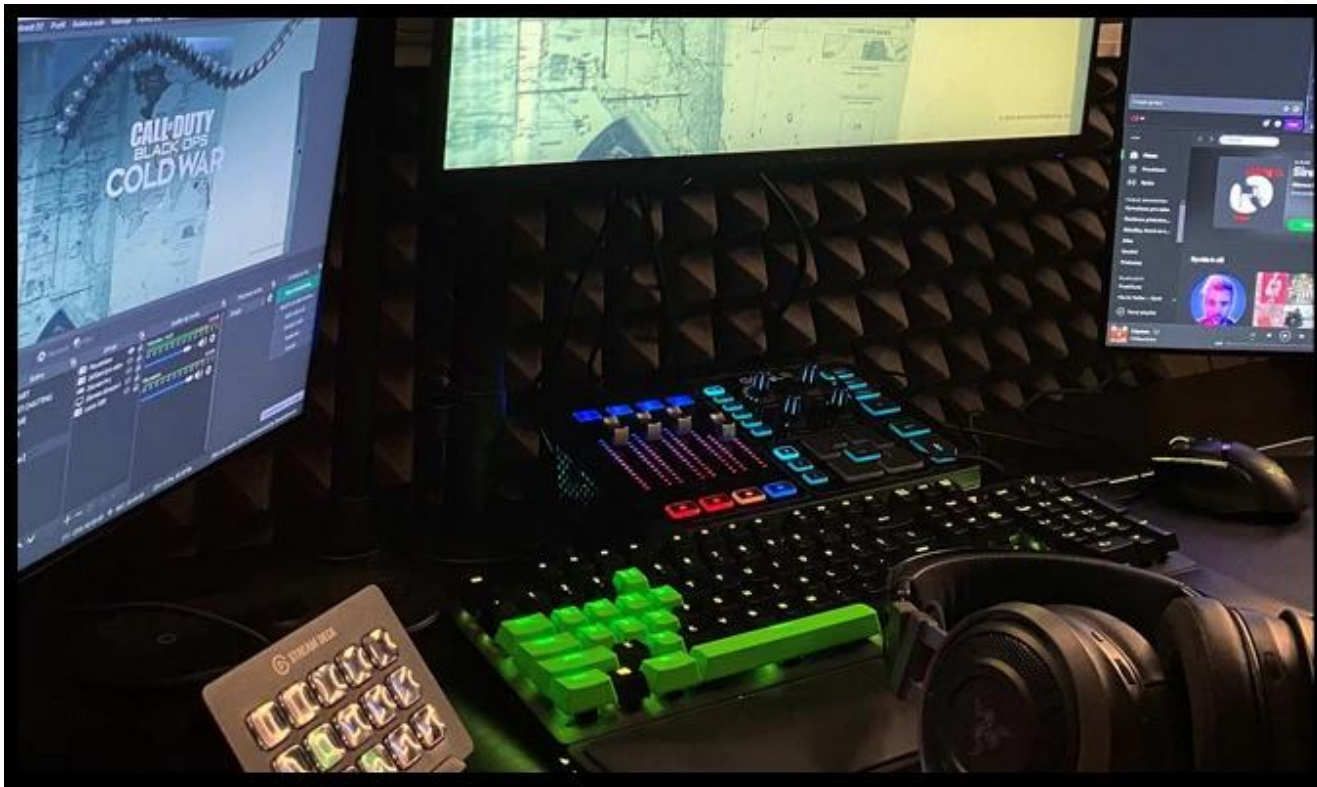

Nvidia Studio pro tvůrce obsahu

Využij plný potenciál nejnovější architektury Nvidia Blackwell a AI nástrojů pro tvorbu profesionálního obsahu. Nvidia Broadcast je výkonná aplikace, která pomocí umělé inteligence transformuje kvalitu tvých livestreamů, videohovorů a hlasových chatů na profesionální úroveň.

Speciální Studio ovladače jsou optimalizované pro maximální stabilitu a výkon v předních kreativních aplikacích. Ať už editujete video, renderujete 3D scény nebo streamujete, Studio ovladače ti umožní vytvářet obsah rychleji a efektivněji než kdy předtím.

Konfigurátor HAL3000 na míru

Líbí se ti tato sestava, ale rád bys ji trochu upravil? Možná potřebuješ více paměti RAM, větší úložiště nebo jinou grafickou kartu? S intuitivním konfigurátorem HAL3000 je úprava konfigurace otázkou pár kliknutí.

Prostě klikni na tlačítko "Upravit konfiguraci", vyber si komponenty podle svých představ z připraveného seznamu a okamžitě uvidíš výslednou cenu. Po dokončení objednávky ti tvůj vyladěný počítač dorazí domů do týdne – sestavený, otestovaný a připravený k akci.