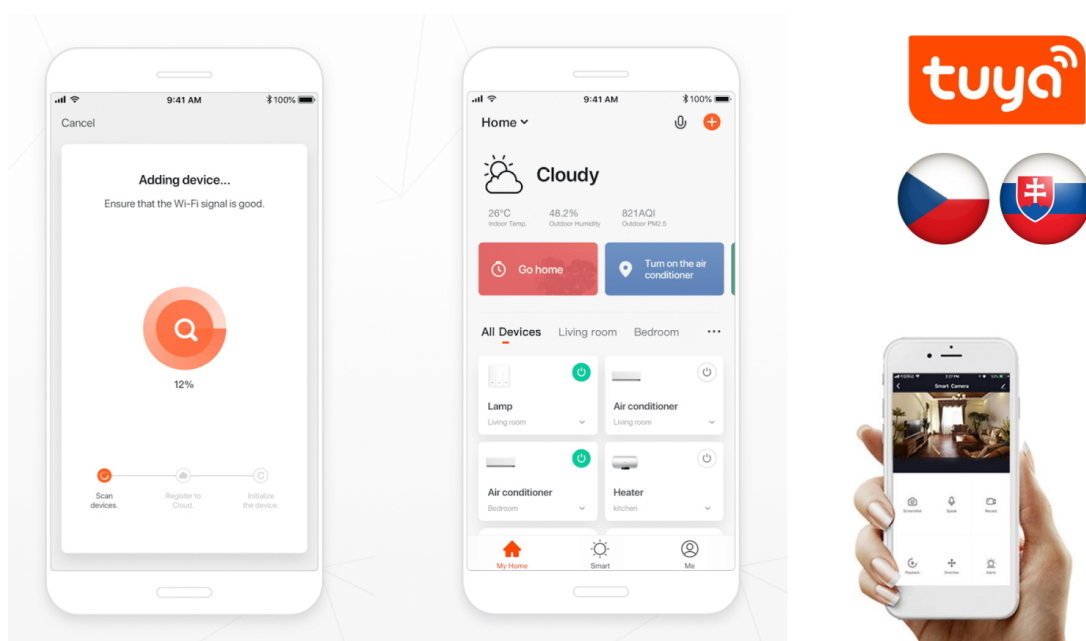

IMMAX NEO SMART 07768L

Cena celkem:	545 Kč
	(bez DPH: 450 Kč)
Běžná cena:	600 Kč
Ušetříte:	55 Kč
Kód zboží:	ELIIMM1019
Part No.:	07768L
Záruka:	24 měs.
Stav:	Nové zboží

Popis

IMMAX NEO SMART 07768L

Speciální bateriový programovatelný ovladač **pro ovládání světelných zdrojů** a dalších produktů systému IMMAX NEO komunikující na protokolu **ZigBee 3.0**. Ovladačem je možné stmívat, vypínat či měnit teplotu barvy světelných zdrojů. V aplikaci IMMAX NEO PRO, kompatibilní s iOS, Android, Amazon Alexa, Apple Siri, Google Assistant, TUYA a LIDL, **lze nastavit 3 různé scény** či automatizace pro stisk, dvojitisk nebo dlouhý stisk tlačítka mikrospínače. Díky tomu můžete mít osvětlení a další produkty v domácnosti kdykoliv pod kontrolou a stát se tak "pánem chytré domácnosti".

Upozornění: Nejedná se o klasický vypínač, nepřipojují se k němu žádné vodiče. Ovladač vyžaduje propojení s chytrou bránou IMMAX NEO BRIDGE PRO Smart Zigbee 3.0 v2 (prodává se samostatně) či jiným TUYA hubem na standardu ZigBee 3.0.

ZÁKLADNÍ SPECIFIKACE

Bezdrátové připojení: ZigBee 3.0

Frekvence: 2400-2483,5 MHz

Bezdrátový dosah: 25 m přímá viditelnost, 8 m v zastavěném prostoru

Napájení: 1x CR2032 3 V (není součástí balení)

Stupeň krytí: IP20