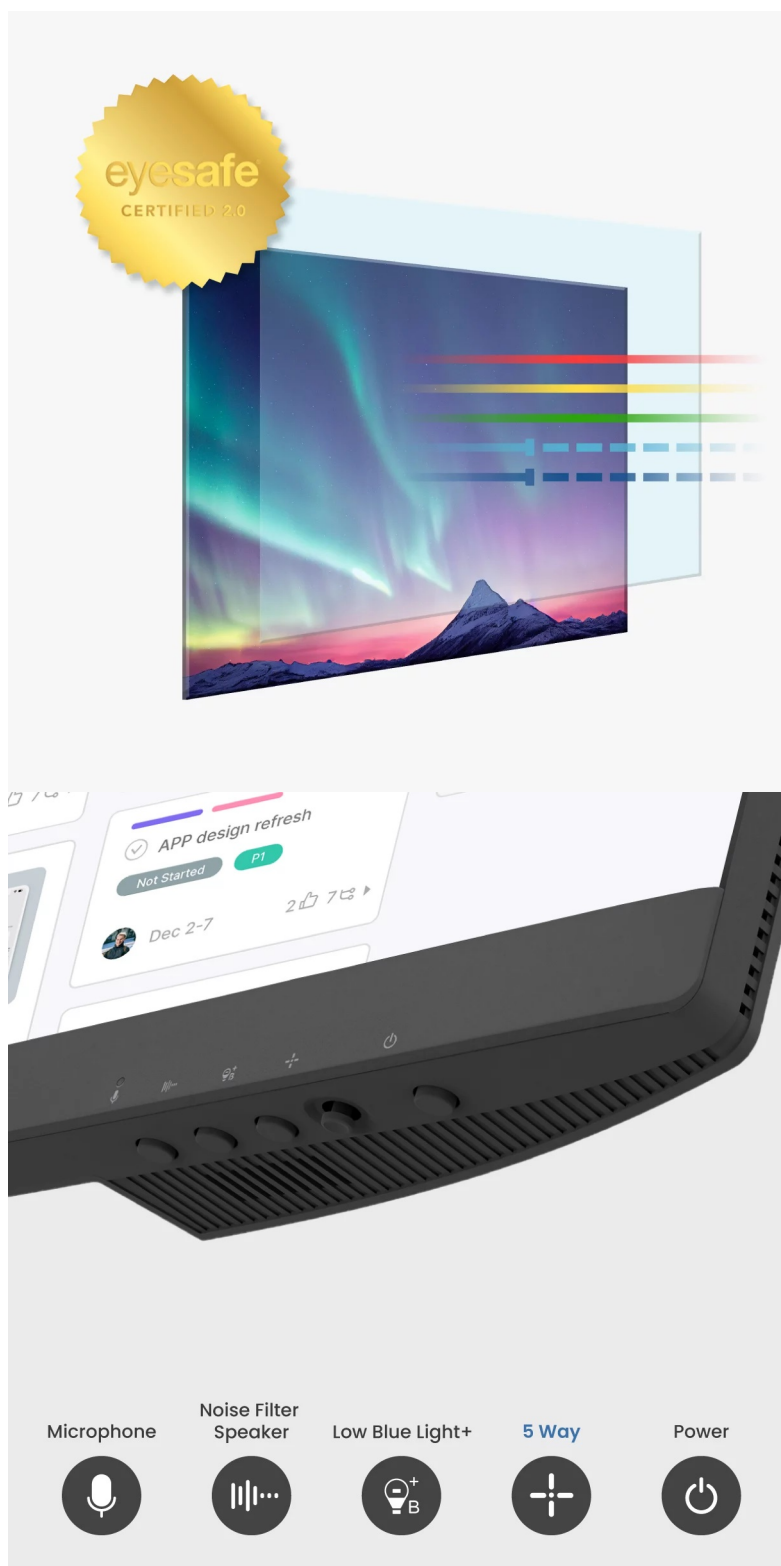

MacBook, nebo věnujete se **kódování** a potřebujete snadnou čitelnost a tmavý režim.

Dostupná tlačítka podporují **jednoduché nastavení** a ovládání mikrofону, reproduktoru nebo funkce Eye-Care. A právě **Eye-Care** je užitečná tím, že efektivně snižuje únavu očí a postará se o pohodlí při dlouhodobém sledování displeje. **Senzor Brightness Intelligence** upravuje jas obrazovky dle osvětlení v místnosti a podporuje optimální zážitky při sledování.