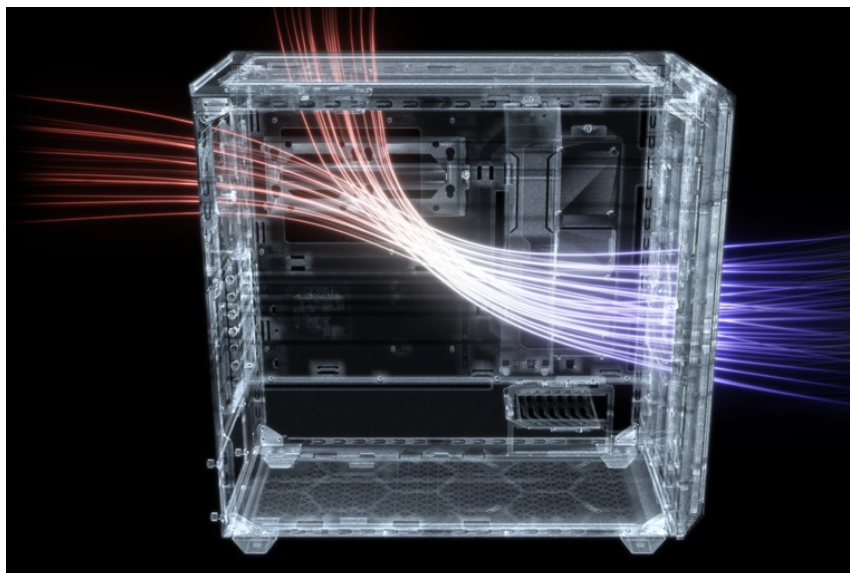

**Popis****Be quiet! SHADOW BASE 800 - moderní PC s dávkou organizace**

**PC skříň Be quiet! SHADOW BASE 800** přináší komfortní prostor pro uložení komponent a optimalizované proudění vzduchu. Díky **síťovanému provedení předního panelu** a **trojici ventilátorů Pure Wings** o velikosti 140 mm je zajištěn vysoký průtok vzduchu a tím také maximální výkon celé sestavy. Ventilátory jsou navíc navrženy pro **tichý provoz**, takže i při maximální rychlosti dosahují pouze 21,9 dB(A). Při stavbě moderního počítače na velikosti záleží. PC skříň **Be quiet! SHADOW BASE 800 v provedení Middle Tower** nabízí komfortní prostor, se kterým projevíte svoji kreativitu při skládání a nemusíte se výrazně omezovat.

**Vnitřní prostor pojme velké grafické karty, E-ATX základní desky nebo až 420mm dlouhý výměník vodního chlazení na přední a vrchní straně. Samozřejmostí je také perfektní uspořádání kabelů. Chytré integrovaná lišta vám umožní vést kabely přehledně a bez vnitřního chaosu. Na pohled přes průhlednou bočnici tak sestava vypadá čistě a profesionálně. Samozřejmostí je přítomnost nejdůležitějších konektorů nebo prachového filtru na horním panelu.**

### **Be quiet! SHADOW BASE 800**

Skříň v provedení Middle Tower s průhlednou bočnicí nabízí **dvě 3,5"** pozice pro pevné disky a **čtyři 2,5"** pozice pro SSD

disky. Na horním panelu naleznete dva porty **USB 3.0**, jeden port **USB-C** a dále také konektory pro sluchátka a mikrofon. Skříň je osazena **třemi ventilátory o velikosti 140 mm**, a to v přední, vrchní a zadní části, přesně tak, aby zaručily nejlepší průchod vzduchu. Ve skříni je dostatek prostoru pro chladič CPU do výšky až 180 mm a grafickou kartu o délce až 430 mm. Důmyslné řešení umožňuje pohodlné umístění **až 420 mm dlouhého výměníku** vodního chlazení na přední a vrchní straně. Potěší taktéž integrovaná lišta pro lepší organizaci kabelů a dvojice prachových filtrů. Skříň je dodávána **bez zdroje**.