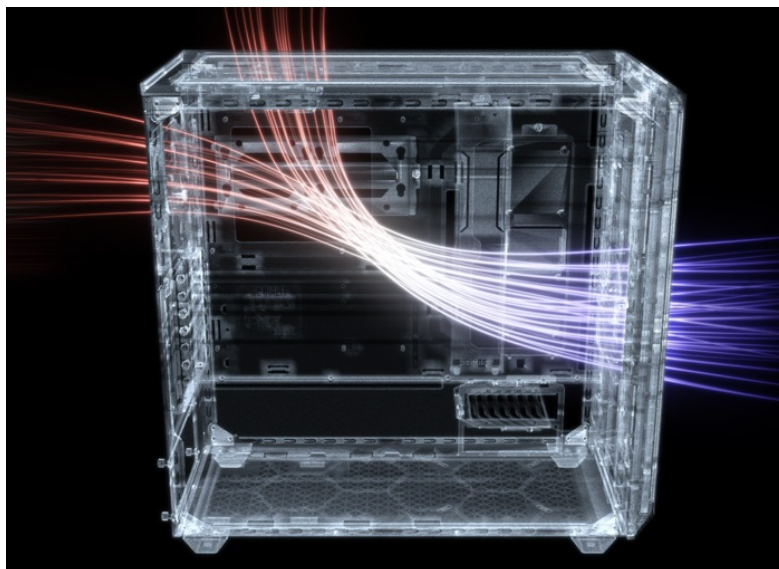

PC skříň **Be quiet! SHADOW BASE 800DX** v provedení **Middle Tower** se vyznačuje optimalizovaným prouděním vzduchu a **ARGB LED diodami** pro stylové osvětlení. Přináší dostatek prostoru i pro objemné komponenty v podobě grafických karet, výměníků nebo základních desek a potěší také **tichým chodem**. Užijte si maximální výkon. **Model SHADOW BASE 800DX** ocení především fanoušci vodního chlazení a ideálního proudění vzduchu. Díky konstrukci předního a horního krytu je zajištěna **mimořádná prodyšnost celého systému**. Samozřejmostí je přítomnost **prachového filtru**, který lze snadnou vyjmout a očistit.

### Be quiet! SHADOW BASE 800DX

Skříň v provedení Middle Tower s průhlednou bočnicí a předním **ARGB podsvícením** nabízí **dvě 3,5"** pozice pro pevné disky a **čtyři 2,5"** pozice pro SSD disky. Na horním panelu naleznete dva porty **USB 3.0**, jeden port **USB-C** a dále také konektory pro sluchátka a mikrofon. Skříň je osazena **třemi ventilátory o velikosti 140 mm**, a to v přední, vrchní a zadní části, přesně tak, aby zaručily nejlepší průchod vzduchu. Ve skříni je dostatek prostoru pro chladič CPU do výšky až 180 mm a grafickou kartu o délce až 430 mm. Důmyslné řešení umožňuje pohodlné umístění **až 420 mm dlouhého výměníku** vodního chlazení na přední a vrchní straně. Potěší taktéž integrovaná lišta pro lepší organizaci kabelů a dvojice prachových filtrů. Skříň je dodávána **bez zdroje**.