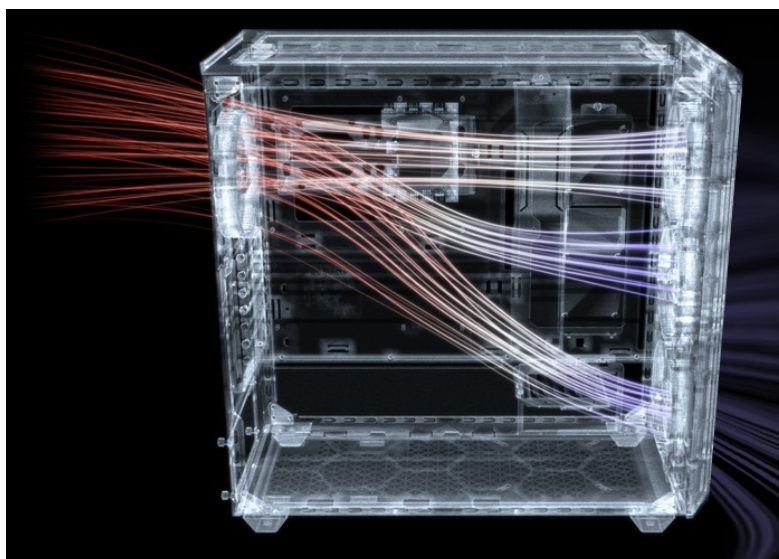

PC skříň **Be quiet! SHADOW BASE 800FX** v provedení **Middle Tower** se vyznačuje optimalizovaným prouděním vzduchu a **ARGB osvětlením** pro stylový vzhled. Přináší dostatek prostoru i pro objemné komponenty v podobě grafických karet, výměníků nebo základních desek. **Ventilátory Light Wings** disponují ARGB osvětlením a tvoří působivou světelnou kombinaci. Kromě toho tyto ventilátory zajišťují **vysoký průtok vzduchu a chladicí výkon**.

Designové lopatky snižují turbulence a tím také celkovou hladinu hluku. Vnější konstrukce skříně podporuje mimořádnou **prodyšnost** a podpoří maximální výkon i těch nejnáročnějších konfigurací. Pro ještě lepší performanci nabízí skříně Be quiet! SHADOW BASE 800FX **prachový filtr**, který lze snadno vyjmout a vyčistit. Díky **velkorysému prostoru** vám umožní poskládat opravdu špičkovou konfiguraci. **Prakticky umístěné lišty pro vedení kabelů** zajistí přehledné uspořádání uvnitř skříně. Samozřejmostí je přítomnost nejdůležitějších konektorů na horním panelu.

Be quiet! SHADOW BASE 800FX

Skříně v provedení Middle Tower s průhlednou bočnicí a předním **ARGB podsvícením** nabízí **dvě 3,5"** pozice pro pevné disky a **čtyři 2,5"** pozice pro SSD disky. Na horním panelu naleznete dva porty **USB 3.0**, jeden port **USB-C** a dále také konektory pro sluchátka a mikrofon. Skříně je osazena **čtyřmi ARGB ventilátory o velikosti 140 mm**, a to v přední a zadní části, přesně tak, aby zaručily nejlepší průchod vzduchu. Ve skříně je dostatek prostoru pro chladič CPU do výšky až 180 mm a grafickou kartu o délce až 430 mm. Důmyslné řešení umožňuje pohodlné umístění **až 420 mm dlouhého výměníku** vodního chlazení na přední a vrchní straně. Potěší taktéž lišta pro lepší organizaci kabelů, dvojice prachových filtrů či integrovaný PWM/ARGB rozbočovač. Skříně je dodávána **bez zdroje**.