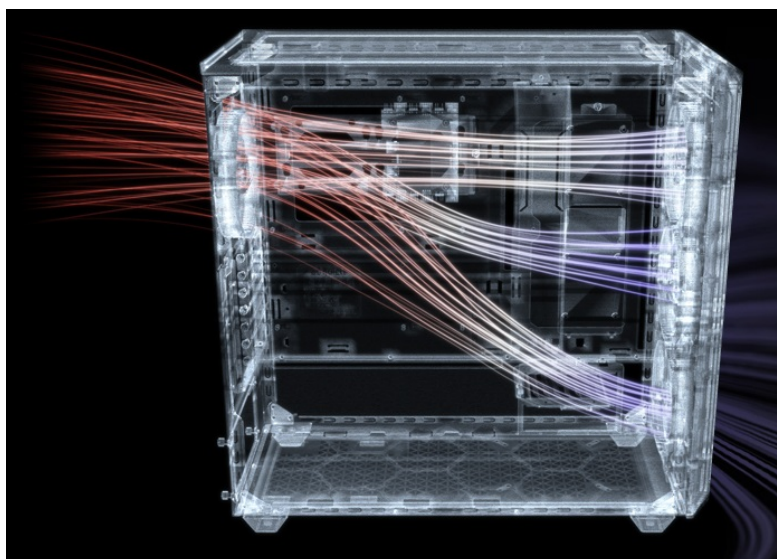

**PC skříň Be quiet! SHADOW BASE 800FX v provedení Middle Tower** se vyznačuje optimalizovaným prouděním vzduchu a **ARGB osvětlením** pro stylový vzhled. Přináší dostatek prostoru i pro objemné komponenty v podobě grafických karet, výměníků nebo základních desek. **Ventilátory Light Wings** disponují ARGB osvětlením a tvoří působivou světelnou kombinaci. Kromě toho tyto ventilátory zajišťují **vysoký průtok vzduchu a chladicí výkon**.

Designové lopatky snižují turbulence a tím také celkovou hladinu hluku. Vnější konstrukce skříně podporuje mimořádnou **prodyšnost** a podpoří maximální výkon i těch nejnáročnějších konfigurací. Pro ještě lepší performanci nabízí skříně Be quiet! SHADOW BASE 800FX **prachový filtr**, který lze snadno vyjmout a vyčistit. Díky **velkorysému prostoru** vám umožní poskládat opravdu špičkovou konfiguraci. **Prakticky umístěné lišty pro vedení kabelů** zajistí přehledné uspořádání uvnitř skříně. Samozřejmostí je přítomnost nejdůležitějších konektorů na horním panelu.

### Be quiet! SHADOW BASE 800FX

Skříně v provedení Middle Tower s průhlednou bočnicí a předním **ARGB podsvícením** nabízí **dvě 3,5"** pozice pro pevné disky a **čtyři 2,5"** pozice pro SSD disky. Na horním panelu naleznete dva porty **USB 3.0**, jeden port **USB-C** a dále také konektory pro sluchátka a mikrofon. Skříně je osazena **čtyřmi ARGB ventilátory o velikosti 140 mm**, a to v přední a zadní části, přesně tak, aby zaručily nejlepší průchod vzduchu. Ve skříně je dostatek prostoru pro chladič CPU do výšky až 180 mm a grafickou kartu o délce až 430 mm. Důmyslné řešení umožňuje pohodlné umístění **až 420 mm dlouhého výměníku** vodního chlazení na přední a vrchní straně. Potěší taktéž lišta pro lepší organizaci kabelů, dvojice prachových filtrů či integrovaný PWM/ARGB rozbočovač. Skříně je dodávána **bez zdroje**.