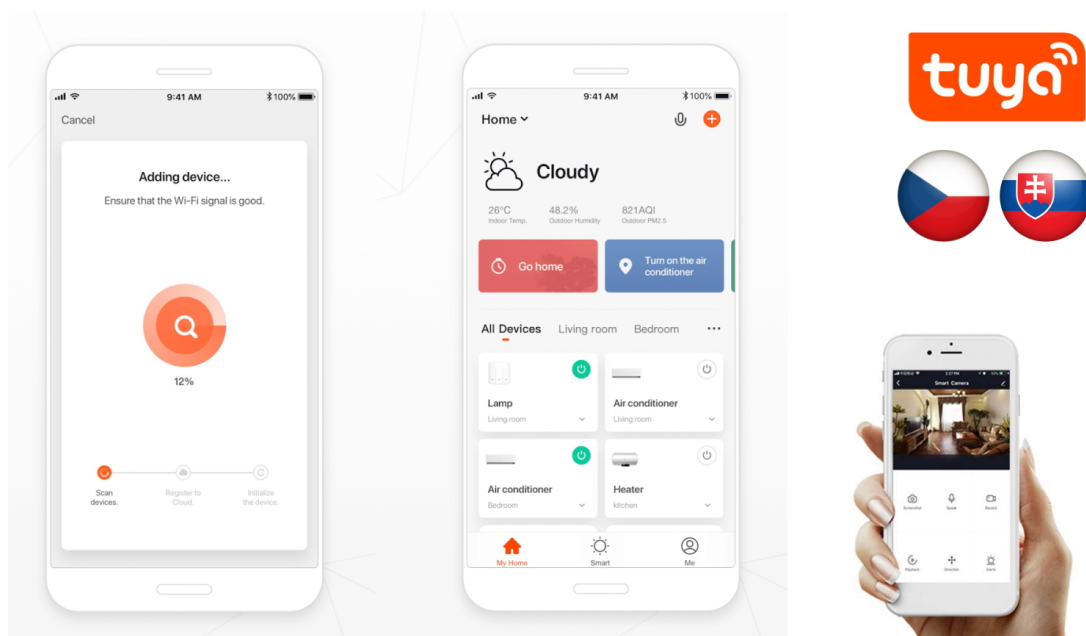

IMMAX NEO LITE SMART SQUARE

Chytré sloupkové solární svítidlo poskytne orientační osvětlení např. kolem chodníků na zahradě či příchodových cest a příjemní tak večerní přístup k domu. Napájení je řešeno **ze solárního panelu**, který nabíjí integrovanou baterii o kapacitě **1300 mAh**. Svítidlo je odolné vůči vodě i ostatním přírodním podmínkám dle certifikace **IP65**.

Po připojení k **aplikaci IMMAX NEO PRO** lze svítidlo ovládat na dálku.

Upozornění: Pro vzdálenou správu a využití všech Smart funkcí je zapotřebí umístit v dosahu svítidla bránu např: Immax NEO MULTI BRIDGE PRO Smart Zigbee 3.0, BT v3 (není součástí balení).