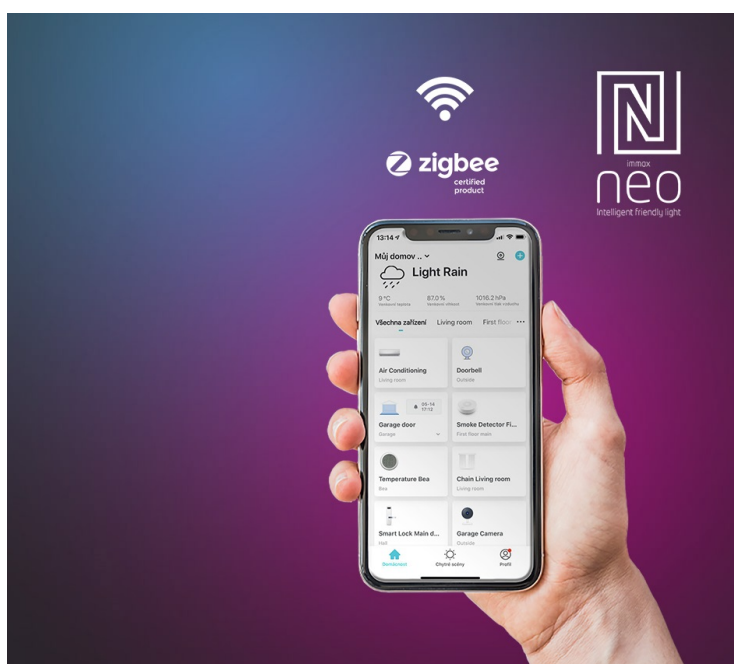

IMMAX NEO LITE FRESH ČERNÉCena celkem: **4 999 Kč****(bez DPH: 4 131 Kč)**Běžná cena: **5 499 Kč**Ušetříte: **500 Kč**

Kód zboží: OSVIMM1274

Part No.: 07135-B

Záruka: 36 měs.

Stav: Nové zboží

Popis**Chytré osvětlení a ventilátor v jednom - IMMAX NEO LITE FRESH**

Smart stropní osvětlení IMMAX NEO LITE FRESH do jakékoli místnosti v domácnosti. Kromě stylového osvětlení disponuje také **ventilátorem**, který vás osvěží v parných letních dnech a zahřeje v těch chladnějších. Díky **reverzibilnímu otáčení ventilátoru** rozproudí teplý vzduch v místnosti nahromaděný u stropu a posune ho dolů. Tím oteplí místnost a zvýší vaše pohodlí. **LED světlo s ventilátorem IMMAX NEO LITE FRESH** nabízí až o **80 % nižší spotřebu** oproti klasickým zdrojům světla, 5 rychlostí otáčení, volbu směru rotace nebo dobu spuštění.

Pomocí **dálkového ovládání**, které je součástí balení, je nastavení rychlé a jednoduché. Další funkce nebo možnost vzdáleného ovládání získáte po propojení s **mobilní aplikací Immax NEO PRO**. Svítidlo **IMMAX NEO LITE FRESH** produkuje teplé i studené odstíny světla a je vhodné po celý den i rok. Je **kompatibilní** s operačními systémy iOS, Android, Google Assistant, Amazon Alexa, Apple Siri zkratky a Google Assistant.

IMMAX NEO LITE FRESH

Chytré stropní svítidlo s **ventilátorem** místnost nejen osvětlí, ale v horkých letních dnech i osvěží. Působivé provedení černého těla a lopatek skvěle doplní současný interiér. Ventilátor disponuje **pěti rychlostmi** i režimem opačného otáčení, které v chladnějších dnech zajistí cirkulaci teplého vzduchu shora dolů. Aplikace IMMAX NEO PRO, fungující na globální platformě TUYA, umožní pohodlné vzdálené ovládání svítidla i ventilátoru. Je kompatibilní s iOS, Android, Google Assistant, Amazon Alexa, Apple Siri zkratky a Google Assistant. Součástí balení je také dálkový ovladač.