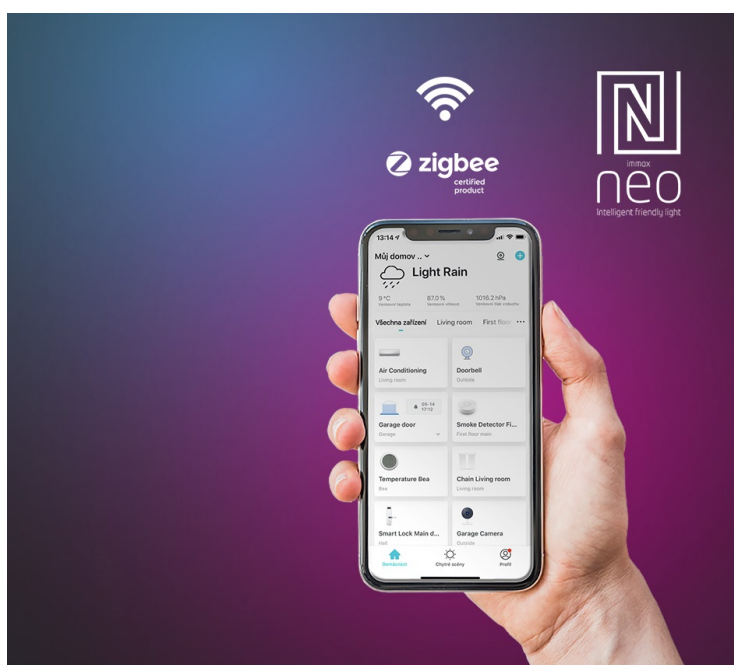

**IMMAX NEO LITE SOFISTICADO ČERNO-HNĚDÉ**

Cena celkem:	<b>6 299 Kč</b> <b>(bez DPH: 5 206 Kč)</b>
Běžná cena:	<b>6 929 Kč</b>
Ušetříte:	<b>630 Kč</b>
Kód zboží:	OSVIMM1276
Part No.:	07136-B
Záruka:	36 měs.
Stav:	Nové zboží

**Popis****Chytré osvětlení a ventilátor v jednom - IMMAX NEO LITE SOFISTICADO**

**Smart stropní osvětlení IMMAX NEO LITE SOFISTICADO** do jakékoli místnosti v domácnosti. Kromě stylového osvětlení disponuje také **ventilátorem**, který vás osvěží v parných letních dnech a zahřeje v těch chladnějších. Díky **reverzibilnímu otáčení ventilátoru** rozproudí teplý vzduch v místnosti nahromaděný u stropu a posune ho dolů. Tím oteplí místnost a zvýší vaše pohodlí. **LED světlo s ventilátorem IMMAX NEO LITE SOFISTICADO** nabízí **až o 80 % nižší spotřebu** oproti klasickým zdrojům světla, 5 rychlostí otáčení, volbu směru rotace nebo dobu spuštění.

Pomocí **dálkového ovládání**, které je součástí balení, je nastavení rychlé a jednoduché. Další funkce nebo možnost vzdáleného ovládání získáte po propojení s **mobilní aplikací Immax NEO PRO**. Svítidlo **IMMAX NEO LITE SOFISTICADO** produkuje teplé i studené odstíny světla a je vhodné po celý den i rok. Je **kompatibilní** s operačními systémy iOS, Android, Google Assistant, Amazon Alexa, Apple Siri zkratky a Google Assistant.

### IMMAX NEO LITE SOFISTICADO

Chytré stropní svítidlo s **ventilátorem** místnost nejen osvětlí, ale v horkých letních dnech i osvěží. Působivá kombinace černého těla a dřevěných lopatek skvěle doplní současný interiér. Ventilátor disponuje **pěti rychlostmi** i režimem opačného otáčení, které v chladnějších dnech zajistí cirkulaci teplého vzduchu shora dolů. Aplikace IMMAX NEO PRO, fungující na globální platformě TUYA, umožní pohodlné vzdálené ovládání svítidla i ventilátoru. Je kompatibilní s iOS, Android, Google Assistant, Amazon Alexa, Apple Siri zkratky a Google Assistant. Součástí balení je také dálkový ovladač.