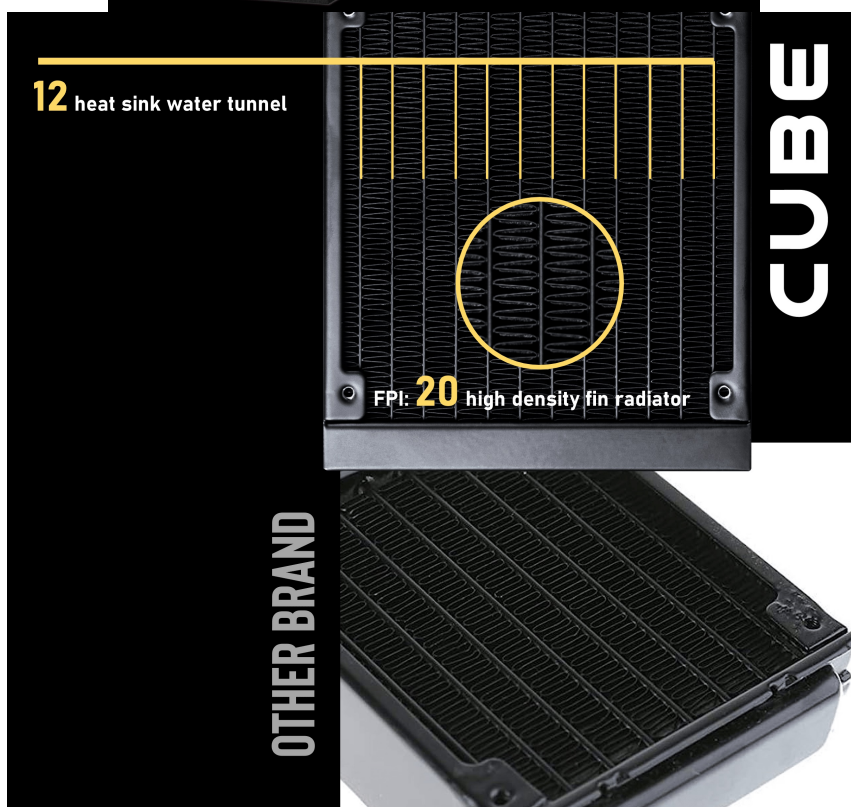

Stav: Nové zboží

Popis

BitFenix Cube 360 - objevte sílu chlazení kapalinou

Vodní chladič BitFenix Cube 360 udrží váš PC systém v chodu i v extrémních provozních podmínkách. Vyznačuje se **průhledným designem vodního bloku**, díky čemuž můžete snadno kontrolovat jeho správnou činnost. Dále je osazen **ARGB ventilátorem**, který dosahuje mimořádně tichého provozu.

Díky speciálně navržené konstrukci dosahuje optimálního tlaku vzduchu a pomáhá udržovat správnou teplotu. **Pokročilá mikrokanálová konstrukce chladiče BitFenix Cube 360** podporuje efektivní distribuci chladicí kapaliny, díky čemuž dochází k perfektnímu přenosu tepla a dlouhotrvajícímu chodu.

Samotná pumpa je navržena tak, aby si poradila s výkonem nejnovějších procesorů. Chladič **BitFenix Cube 360** při zachování standardní tloušťky navyšuje velikost chladicích žebér. Díky tomu obsahuje **12 trubic pro lepší odvod tepla**.