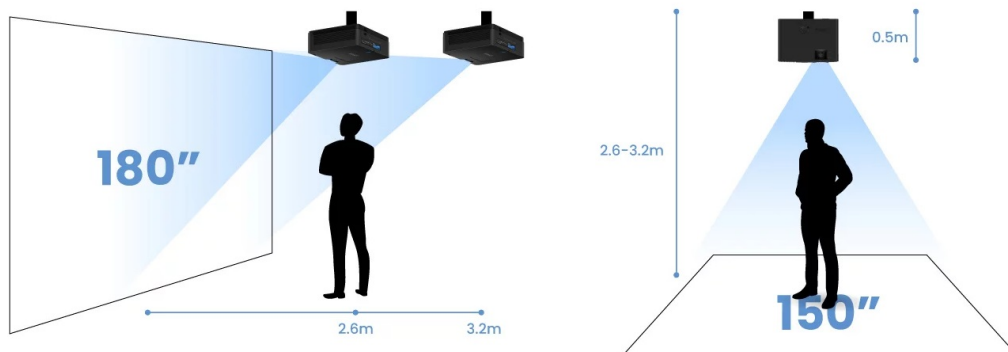

Popis

BenQ LW600ST - podívejte se na velké projekce z krátké projekční vzdálenosti

Projektor BenQ LW600ST pro kvalitní snímky ve **WXGA rozlišení na krátkou projekční vzdálenost**. Díky tomu se uplatní i v omezených prostorech a je ideální řešením pro rozmanité příležitosti. Krátká projekční vzdálenost podporuje **flexibilní instalaci v jakékoli místnosti**. Již na vzdálenost 2,7 metrů vykouzlí obraz o velikosti okolo 180 palců. Efektivně tak zabraňuje vrhání stínů na promítaný obraz. Projektor BenQ LW600ST nabízí funkce pro korekci obrazu, **snadné přepínání poměru stran** nebo podporu pro bezdrátovou projekci skrze **rozhraní USB a Wi-Fi dongle**. V kompaktním provedení je ukryt také **integrováný reproduktor s celkovým výkonem 10 W** pro plnohodnotné ozvučení obsahu.

BenQ LW600ST

Projektor s WXGA rozlišením **1280 × 800 px**, jasem **2800 ANSI lumenů**, kontrastním poměrem **20 000 : 1** a 95 % pokrytím normy **Rec. 709** pro mnohem realističtější barvy a věrný obraz. Projektor dokáže zobrazit jakékoliv scény ve 2D i **3D**. Díky korekci lichoběžníkového zkreslení můžete mít obraz přesně tam, kde potřebujete. O základní ozvučení se stará integrovaný **reproduktor** s výkonem 10 W.

Součástí balení je napájecí kabel a dálkový ovladač (včetně baterií).

ZÁKLADNÍ SPECIFIKACE

Technologie projektoru: DLP

Rozlišení: 1280 × 800 px

Jas: 2800 ANSI lumenů

Kontrastní poměr: 20000 : 1

Rozhraní: 2× HDMI, 1× USB, 1× USB (pro Wi-Fi dongle), 1× audio výstup, 1× RS-232