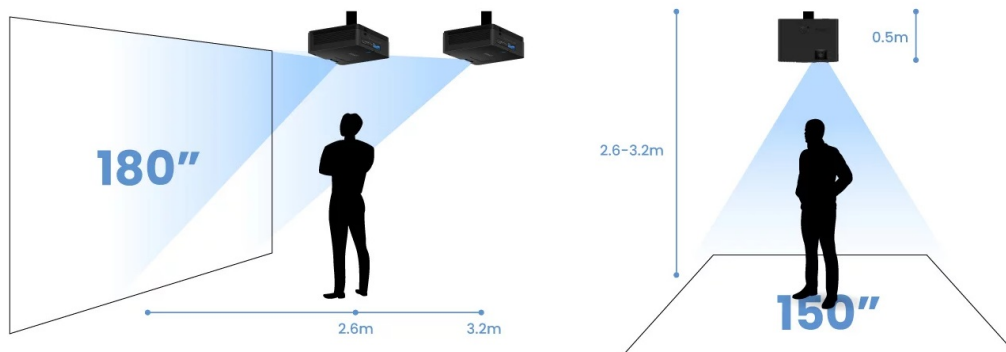

Projektor BenQ LH600ST pro kvalitní snímky ve **Full HD rozlišení na krátkou projekční vzdálenost**. Díky tomu se uplatní i v omezených prostorech a je ideální řešením pro rozmanité příležitosti. Krátká projekční vzdálenost podporuje **flexibilní instalaci v jakékoli místnosti**. Již na vzdálenost 2,7 metrů vykouzlí obraz o velikosti okolo 180 palců. Efektivně tak zabraňuje vrhání stínů na promítaný obraz. Projektor BenQ LH600ST nabízí funkce pro korekci obrazu, **snadné přepínání poměru stran** nebo podporu pro bezdrátovou projekci skrze **rozhraní USB a Wi-Fi dongle**. V kompaktním provedení je ukryt také **integrováný reproduktor s celkovým výkonem 10 W** pro plnohodnotné ozvučení obsahu.

BenQ LH600ST

Projektor s Full HD rozlišením **1920 × 1080 px**, jasnem **2500 ANSI lumenů**, kontrastním poměrem **20 000 : 1** a 95 % pokrytím normy **Rec. 709** pro mnohem realističtější barvy a věrný obraz. Projektor dokáže zobrazit jakékoliv scény ve 2D i **3D**. Díky korekci lichoběžníkového zkreslení můžete mít obraz přesně tam, kde potřebujete. O základní ozvučení se stará integrovaný **reproduktor** s výkonem 10 W.

Součástí balení je napájecí kabel a dálkový ovladač (včetně baterií).

ZÁKLADNÍ SPECIFIKACE

Technologie projektoru: DLP

Rozlišení: 1920 × 1080 px

Jas: 2500 ANSI lumenů

Kontrastní poměr: 20000 : 1

Rozhraní: 2× HDMI, 1× USB, 1× USB (pro Wi-Fi dongle), 1× audio výstup, 1× RS-232