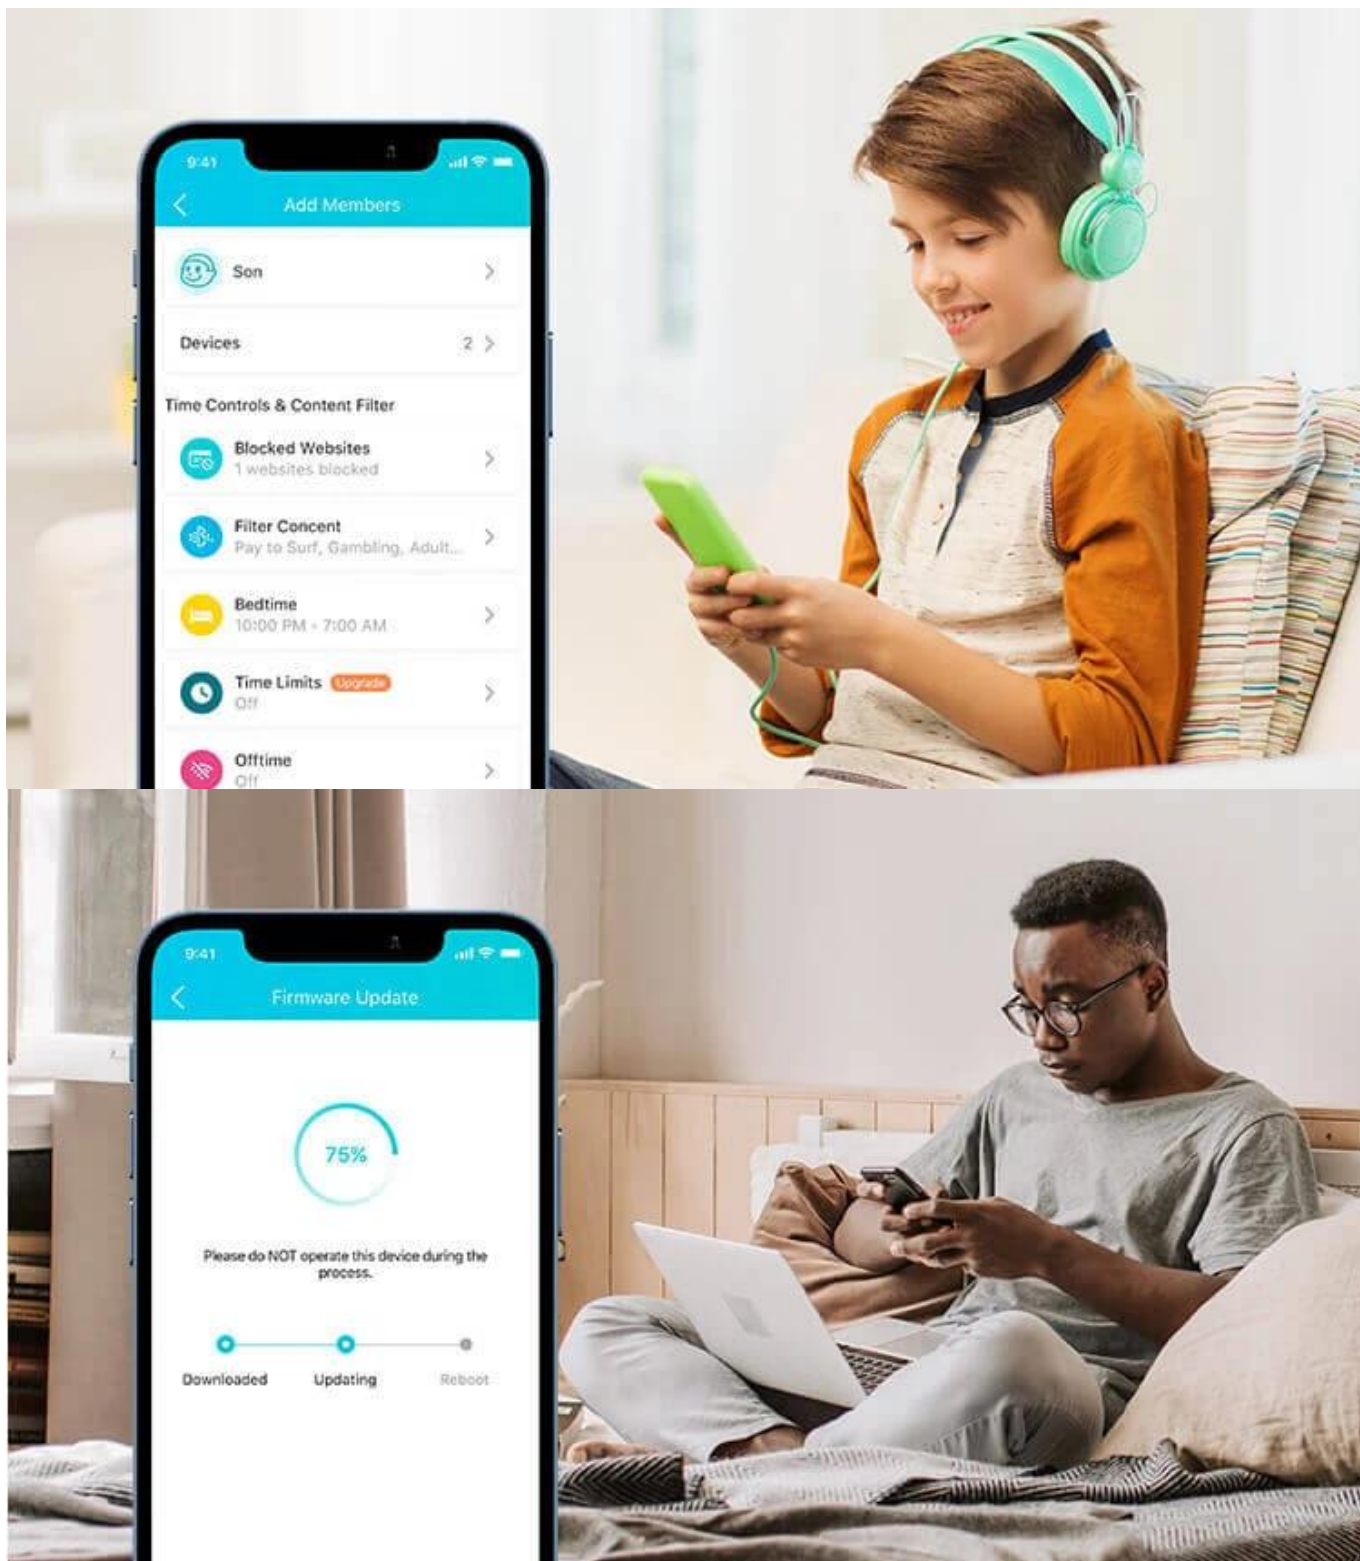

- **Chraňte vaše děti** - Blokujte nevhodný obsah pro vaše děti a přizpůsobte časový rozsah pro lepší on-line návyky.
- **Snadný upgrade firmwaru** - Už vás nebaví upgradovat firmwaru? Aktualizace OTA umožňují snadné upgrady firmwaru kliknutím na panel správy. Chcete-li, aby vaše zabezpečení a funkce byly vždy aktuální, stačí zapnout automatický plán.