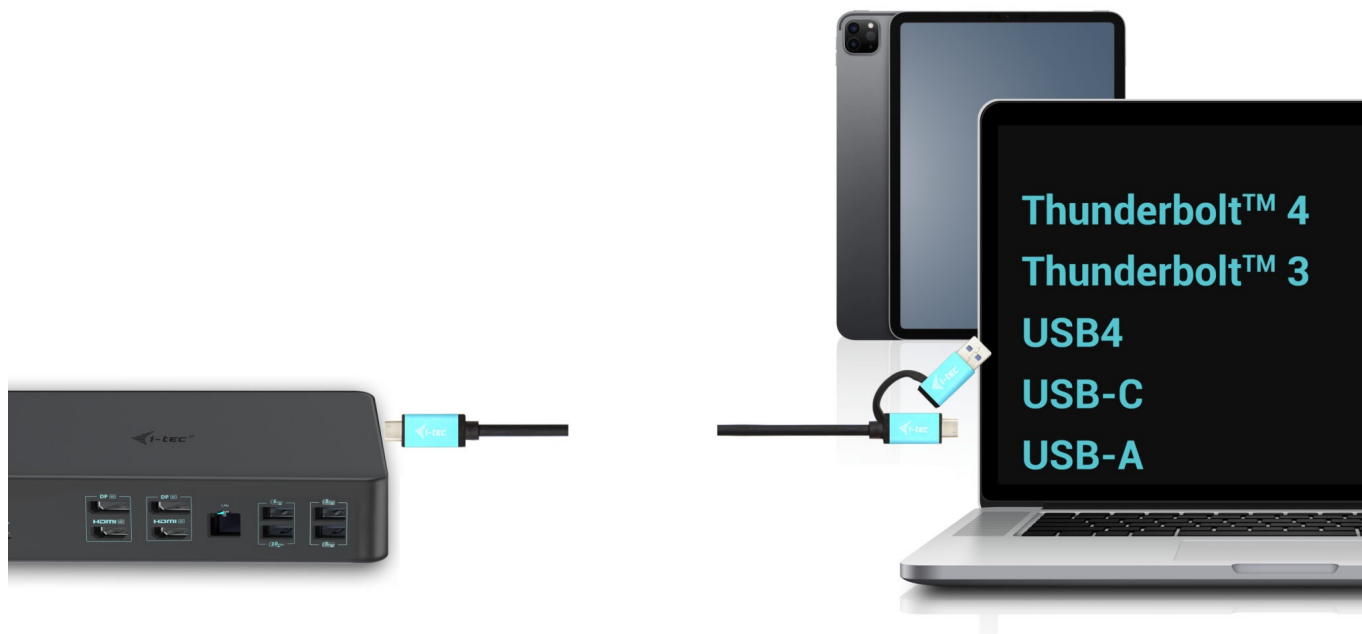

I-TEC THUNDERBOLT 3 PROFESSIONAL DUAL 4K DOCK 100W

Cena celkem: **4 917 Kč****(bez DPH: 4 063 Kč)**Běžná cena: **5 408 Kč**Ušetříte: **492 Kč**

Kód zboží: DOCTEC0082

Part No.: CADUAL4KDOCKPD2

Záruka: 24 měs.

Stav: Nové zboží

Popis

Dokovací stanice i-tec - extra rychlé porty do každé kanceláře

Univerzální dokovací stanice i-tec Thunderbolt 3 Professional Dual 4K, která je díky bohaté nabídce konektorů kompatibilní s notebooky, tablety externími monitory apod. Podporuje vysoký výkon **až 1000 W Power Delivery**, díky čemuž je vhodná pro profesionální použití.

Disponuje rozhraním **DisplayPort**, **HDMI** a samozřejmě také **USB**. Nechybí ani **GLAN Ethernet** s vysokorychlostním připojením k internetu. Kombinovaný audio vstup a výstupní konektor pro rychlé a jednoduché připojení headsetu nebo reproduktorů.

I-TEC Thunderbolt 3 Professional Dual 4K Dock 100 W

Výkonná kancelářská dokovací stanice nabízející množství praktických portů. K počítači či notebooku se připojuje pomocí konektoru **Thunderbolt 3/4** a je tak schopná na podporovaných zařízeních přenášet i napájení **až 100 W**. Pomocí přiložené redukce lze připojit i skrze konektor USB 3.0, v takovém případě není nabíjení podporováno. K dokovací stanici lze připojit až **dva 4K monitory** skrze porty **HDMI** a **DisplayPort**. Vysokorychlostní přístup k internetu zajišťuje přítomný **RJ-45** port. **Tři USB 3.0, dva USB 3.1** a **dva USB-C** porty poslouží pro připojení vašich periférií. Pro připojení sluchátek či mikrofonu pak slouží **kombinovaný 3,5 mm konektor**. Zajistě potěší i podpora **VESA** držáku pro přichycení za monitor.