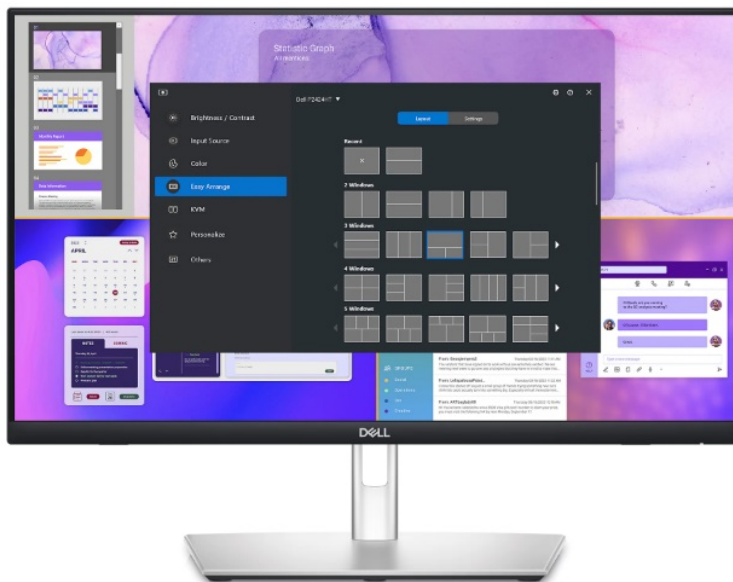

Dotykový LED monitor Dell Professional P2424HT, který podpoří vaši produktivitu. Poskytne vám plochu s **úhlopříčkou 24 palců**, která vám přehledně zprostředkuje aplikace, multimediální obsah nebo internetové stránky v ostrém **Full HD rozlišení**. Díky **dotykovému displeji** je kontrola a ovládání obrazovky rychlé a intuitivní. Ovládněte pracovní postupy a dokončete své projekty včas a přirozeně. Kromě kvalitního zobrazení potěší **monitor Dell Professional P2424HT** také svou výbavou a konektivitou. Disponuje **integrováním reproduktorem** o celkovém výkonu 3 W pro standardní ozvučení.

Nechybí rozhraní pro **připojení k internetu skrze RJ-45** a další porty pro moderní konektivitu **USB-C, DisplayPort** a další. Speciálně navržený **výškově nastavitelný stojan** umožní bezproblémovou práci a využití celé plochy na maximum. Snadno se přizpůsobí činnosti v sedě, takže máte k dispozici celou obrazovku. Pomocí dotyku prstů můžete surfovat po internetu, tvořit poznámky, plynule využívat gesta, posouvat, přejíždět a další úkony zcela intuitivně. **Technologie ComfortView Plus** snižuje množství modrého světla a chrání vaše oči při každodenní práci a dlouhodobém sledování.

Dell Professional P2424HT

Dotykový LED monitor s úhlopříčkou **23,8"** disponující Full HD rozlišením **1920 × 1080** obrazových bodů s poměrem stran **16 : 9**. Nabízí jas **300 cd/m²**, kontrastní poměr **1000 : 1**, dobu odezvy **8 ms** a pokrytí 99 % sRGB barevné palety. Pozorovací úhly **178° horizontálně i vertikálně** zaručí skvělou viditelnost z jakéhokoliv úhlu. O základní ozvučení se stará

ZÁKLADNÍ SPECIFIKACE

Typ panelu: IPS

Úhlopříčka: 23,8"

Poměr stran: 16 : 9

Rozlišení: 1920 × 1080 px

Kontrastní poměr: 1000 : 1

Doba odezvy: 8 ms

Rozhraní: 1× HDMI, 1× DisplayPort, 3× USB 3.0, 2× USB-C, 1× RJ-45, 1× sluchátkový výstup