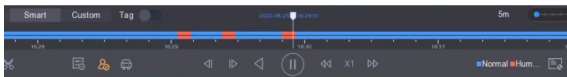

Motion Detection 2.0

Tato technologie je skutečný Game-Changer ve své oblasti. Nad rámec klasické detekce pohybu totiž přidává efektivní a spolehlivé rozpoznání lidí nebo aut od jiných objektů. Přítomnost těchto prvků v nahraném záznamu dokáže označit, čímž umožňuje rychlé vyhledávání právě pohybu osob nebo vozidel v nahrávkách. Na lidský či auto-moto element si můžete snadno nastavit také spuštění výstrah, navíc přináší i lepší obrazovou kvalitu, a celková správa systému a nastavení výstrah je navíc skutečně snadná a rychlá.

Motion Detection 2.0

Motion Detection 2.0 — Tradiční detekce pohybu s pokročilou klasifikací objektů