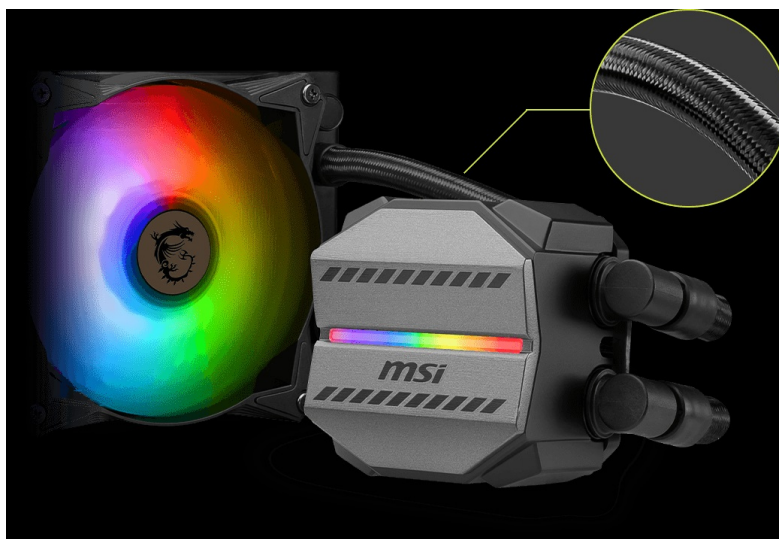

CASMSI1035

Part No.:

306-7ZW4R14-813

Záruka:

36 měs.

Stav:

Nové zboží

Popis**Bojujte v každé hře se ctí s vodním chladičem MSI MAG Core Liquid M240**

Vodní chladič MSI MAG Core Liquid M240 požene PC sestavu do jakékoli herní výzvy. **Měděná deska** svým designem plně pokryje procesor a současně podporuje rychlý odvod tepla. Díky odolnému 3fázovému motoru v jádru čerpadla **eliminuje nadměrné vibrace** a umožní dlouhodobý provoz. Pokročilý design ventilátoru efektivně rozptyluje teplo a ve výbavě nechybí ani hadice, které jsou díky zesílenému síťování vysoce odolné.

Chladič MSI MAG Core Liquid M240 je osazen **ventilátory, které dosahují až 2000 ot/min**, čímž umožňují mimořádný chladicí výkon a průtok vzduchu. Ventilátory jsou vybaveny **kuličkovými ložisky**, které podporují delší životnost. **Lopatky z kvalitního akrylátu** umožňují stylové ARGB osvětlení.

MSI MAG CoreLiquid M240

Vodní chladič určený pro chlazení široké škály procesorů. Vyznačuje se vysokou kvalitou, výkonem a spolehlivostí. Disponuje **dvěma 120 mm** velkými ventilátory a čerpadlem s **ARGB** podsvícením. Odolné opletené hadice díky dostatečně širokému průměru zaručují **plynulý průtok** chladicí kapaliny.