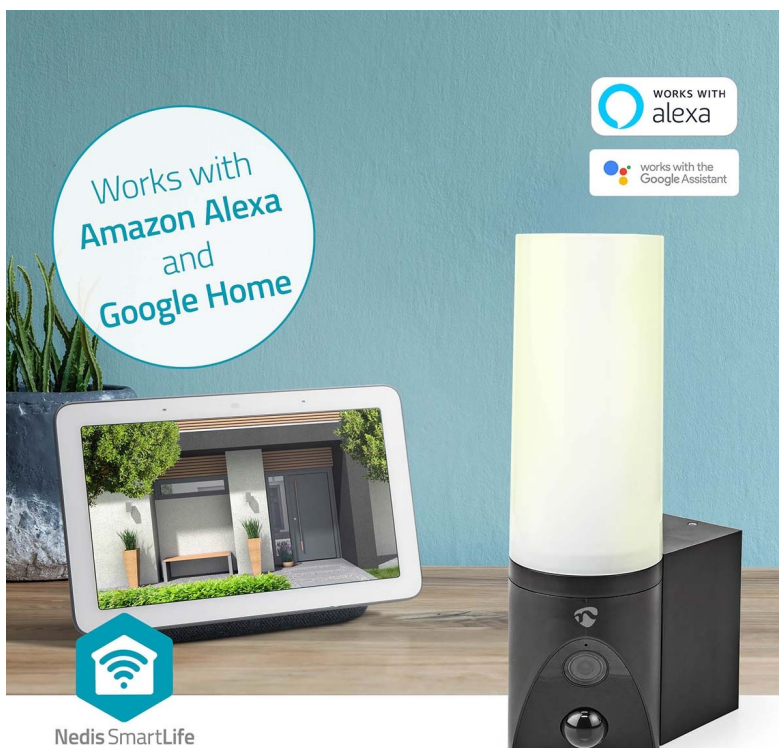

Venkovní IP kamera Nedis WIFICOL20BK s integrovaným LED světlem, se kterou máte dohled nad vším, co se děje okolo vašeho domu. Sledujte veškeré dění v reálném čase skrze aplikaci a v ostrém **Full HD rozlišení**. Díky **slotu pro microSD kartu** můžete nahrávky ukládat. Kromě fyzického úložiště lze využít **také cloudové řešení**.

Integrovaní **LED světlo o výkonu 1000 lumenů** zajistí kvalitní osvětlení široké oblasti v případě, že detekuje pohyb. Skrze aplikaci rychle a jednoduše nastavíte celou řadu parametrů a plánů, podle kterých IP kamera **Nedis WIFICOL20BK** pracuje. Rozsah detekce tak například můžete upravit tak, aby nedocházelo k nechtěným poplachům. Součástí **kamery Nedis WIFICOL20BK** je rovněž **mikrofon** a **reproduktor** pro obousměrnou komunikaci. Pohodlně tak plní funkci **interkomu**.

Nedis WIFICOL20BK

IP kamera s **mikrofonem a reproduktorem** je navržena pro sledování prostor ve vysokém rozlišení obrazu **Full HD 1080p při 20 fps**. Kameru snadno namontujete na stěnu vašeho domu, odkud bude svým snímačem **1/2,9" CMOS** pořizovat záznamy v **zorném úhlu 120°**. V případě potřeby nočního vidění jsou k dispozici **IR LED diody** s účinností **až 10 m**. Všechny záznamy lze automaticky odesílat na cloudové úložiště (na základě předplatného), nebo na kartu **microSD** do kapacity až 128 GB. Podpora **obousměrné komunikace** vám umožňuje dokonce vést rozhovor s někým, kdo je před kamerou. Integrovaný senzor umožňuje **detekci zvuku a pohybu**, programovatelnou na základě doby a oblasti. Vodotěsné kovové pouzdro s krytím **IP65** umožňuje vnitřní i venkovní použití. Kamera je dodávána s předinstalovaným napájecím kabelem, díky tomu ji stačí namontovat na zeď a zapojit. Navíc disponuje funkcí automatizace domácnosti díky podpoře **Google Assistant a Amazon Alexa**.