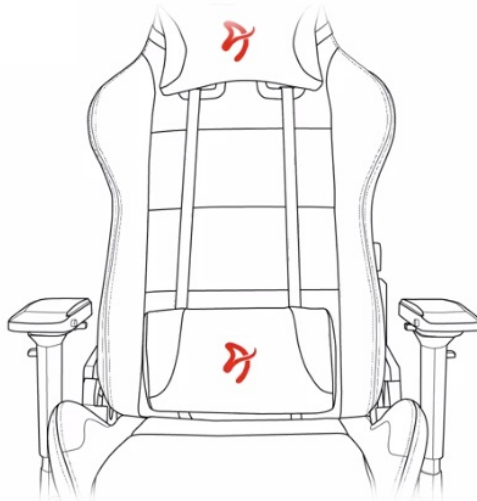

**Popis****Arozzi VERNAZZA Soft PU - pohodlné sezení, které se neodmítá**

Herní židle Arozzi VERNAZZA Soft PU, která si vás získá svou univerzálností a pokročilou ergonomií. Židle z modelové řady Soft PU jsou **potaženy kvalitní syntetickou kůží**, která se díky **hladkému povrchu snadno čistí** a nevyžaduje zvýšenou údržbu. Skvrny nebo rozlitou kapalinu rychle a jednoduše setřete. Další předností tohoto materiálu je **zvýšená odolnost**. Židle Arozzi VERNAZZA Soft PU s přehledem odolává zubu času a je ideální jak do domácího, tak komerčního prostředí. O vaše pohodlí se postará **prostorný sedák**, který je vhodný pro rozmanité typy a velikosti těla. Ve spojení s ergonomií vytváří **ideální prostředí pro náročnou práci i dlouhé hodiny hraní**.

## Funkční ergonomie pro každého

Židle Arozzi VERNAZZA Soft PU disponuje **nastavitelnou výškou sedadla**, takže se při hraní nebo práci na PC nemusíte vznášet. **Nastavitelná opěrka zad** se přizpůsobí pracovní zátěži i odpočinku po obědě nebo likvidaci finálního bossa. Zada vám kryje **dvojice opěrných polštářků** v kritických oblastech hlavy a beder. Další ergonomické prvky představují **nastavitelné loketní opěrky**. Samozřejmostí je **robustní konstrukce**. Kovový rám zajišťuje extrémní pevnost a odolnost s **nosností až 145 kg**. **Naklápěcí mechanismus** s funkcí uzamykání vám umožní řádně se uvelebit v preferovaném úhlu a užít si naplno multimediální zážitky. Nechybí ani možnost **houpání**.

### ZÁKLADNÍ SPECIFIKACE

**Nastavitelná výška sedadla:** 47-57 cm

**Výška židle:** 133-143 cm

**Šířka sedáku:** 32 cm

**Hloubka sedáku:** 50 cm

**Výška opěradla:** 86 cm

**Nosnost:** 145 kg

**Hmotnost:** 26 kg