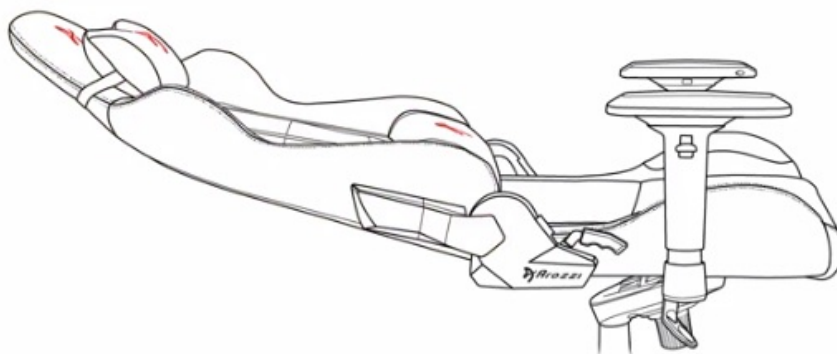

Herní židle Arozzi VERNAZZA Soft PU, která si vás získá svou univerzálností a pokročilou ergonomií. Židle z modelové řady Soft PU jsou **potaženy kvalitní syntetickou kůží**, která se díky **hladkému povrchu snadno čistí** a nevyžaduje zvýšenou údržbu. Skvrny nebo rozlitou kapalinu rychle a jednoduše setřete. Další předností tohoto materiálu je **zvýšená odolnost**. Židle Arozzi VERNAZZA Soft PU s přehledem odolává zubu času a je ideální jak do domácího, tak komerčního prostředí. O vaše pohodlí se postará **prostorný sedák**, který je vhodný pro rozmanité typy a velikosti těla. Ve spojení s ergonomií vytváří **ideální prostředí pro náročnou práci i dlouhé hodiny hraní**.

Funkční ergonomie pro každého

Židle Arozzi VERNAZZA Soft PU disponuje **nastavitelnou výškou sedadla**, takže se při hraní nebo práci na PC nemusíte vznášet. **Nastavitelná opěrka zad** se přizpůsobí pracovní zátěži i odpočinku po obědě nebo likvidaci finálního bossa. Zada vám kryje **dvojice opěrných polštářků** v kritických oblastech hlavy a beder. Další ergonomické prvky představují **nastavitelné loketní opěrky**. Samozřejmostí je **robustní konstrukce**. Kovový rám zajišťuje extrémní pevnost a odolnost s **nosností až 145 kg**. **Naklápěcí mechanismus** s funkcí uzamykání vám umožní řádně se uvelebit v preferovaném úhlu a užít si naplno multimediální zážitky. Nechybí ani možnost **houpání**.

ZÁKLADNÍ SPECIFIKACE

Nastavitelná výška sedadla: 47-57 cm

Výška židle: 133-143 cm

Šířka sedáku: 32 cm

Hloubka sedáku: 50 cm

Výška opěradla: 86 cm

Nosnost: 145 kg

Hmotnost: 26 kg