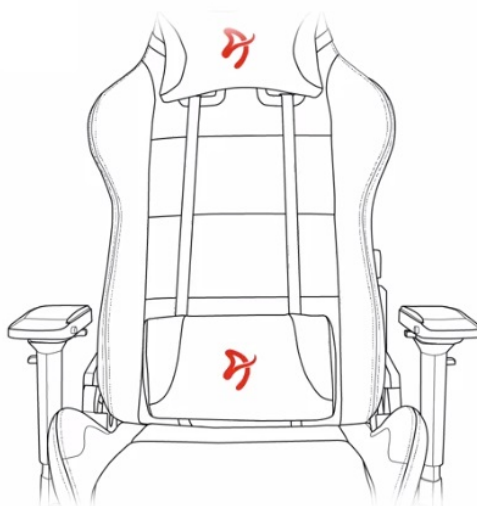

Herní židle Arozzi VERNAZZA Soft PU, která si vás získá svou univerzálností a pokročilou ergonomií. Židle z modelové řady Soft PU jsou **potaženy kvalitní syntetickou kůží**, která se díky **hladkému povrchu snadno čistí** a nevyžaduje zvýšenou údržbu. Skvrny nebo rozlitou kapalinu rychle a jednoduše setřete. Další předností tohoto materiálu je **zvýšená odolnost**. Židle Arozzi VERNAZZA Soft PU s přehledem odolává zubu času a je ideální jak do domácího, tak komerčního prostředí. O vaše pohodlí se postará **prostorný sedák**, který je vhodný pro rozmanité typy a velikosti těla. Ve spojení s ergonomií vytváří **ideální prostředí pro náročnou práci i dlouhé hodiny hraní**.

Funkční ergonomie pro každého

Židle Arozzi VERNAZZA Soft PU disponuje **nastavitelnou výškou sedadla**, takže se při hraní nebo práci na PC nemusíte vznášet. **Nastavitelná opěrka zad** se přizpůsobí pracovní zátěži i odpočinku po obědě nebo likvidaci finálního bossa. Zada vám kryje **dvojice opěrných polštářků** v kritických oblastech hlavy a beder. Další ergonomické prvky představují **nastavitelné loketní opěrky**. Samozřejmostí je **robustní konstrukce**. Kovový rám zajišťuje extrémní pevnost a odolnost s **nosností až 145 kg**. **Naklápěcí mechanismus** s funkcí uzamykání vám umožní řádně se uvelebit v preferovaném úhlu a užít si naplno multimediální zážitky. Nechybí ani možnost **houpání**.

ZÁKLADNÍ SPECIFIKACE

Nastavitelná výška sedadla: 47-57 cm

Výška židle: 133-143 cm

Šířka sedáku: 32 cm

Hloubka sedáku: 50 cm

Výška opěradla: 86 cm

Nosnost: 145 kg

Hmotnost: 26 kg