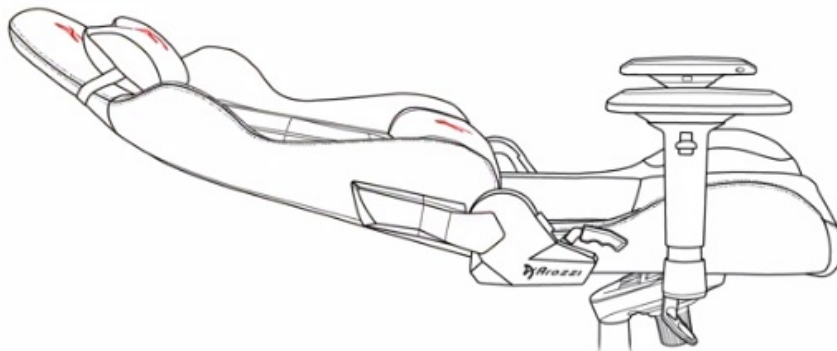

Herní židle Arozzi VERNAZZA Soft PU, která si vás získá svou univerzálností a pokročilou ergonomií. Židle z modelové řady Soft PU jsou **potáženy kvalitní syntetickou kůží**, která se díky **hladkému povrchu snadno čistí** a nevyžaduje zvýšenou údržbu. Skvrny nebo rozlitou kapalinu rychle a jednoduše setřete. Další předností tohoto materiálu je **zvýšená odolnost**. Židle Arozzi VERNAZZA Soft PU s přehledem odolává zubu času a je ideální jak do domácího, tak komerčního prostředí. O vaše pohodlí se postará **prostorový sedák**, který je vhodný pro rozmanité typy a velikosti těla. Ve spojení s ergonomií vytváří **ideální prostředí pro náročnou práci i dlouhé hodiny hraní**.

Funkční ergonomie pro každého

Židle Arozzi VERNAZZA Soft PU disponuje **nastavitelnou výškou sedadla**, takže se při hraní nebo práci na PC nemusíte vznášet. **Nastavitelná opěrka zad** se přizpůsobí pracovní zátěži i odpočinku po obědě nebo likvidaci finálního bossa. Zada vám kryje **dvojice opěrných polštářků** v kritických oblastech hlavy a beder. Další ergonomické prvky představují **nastavitelné loketní opěrky**. Samozřejmostí je **robustní konstrukce**. Kovový rám zajišťuje extrémní pevnost a odolnost s **nosností až 145 kg**. **Naklápěcí mechanismus** s funkcí uzamykání vám umožní řádně se uvelebit v preferovaném úhlu a užít si naplno multimediální zážitky. Nechybí ani možnost **houpání**.

ZÁKLADNÍ SPECIFIKACE

Nastavitelná výška sedadla: 47-57 cm

Výška židle: 133-143 cm

Šířka sedáku: 32 cm

Hloubka sedáku: 50 cm

Výška opěradla: 86 cm

Nosnost: 145 kg

Hmotnost: 26 kg