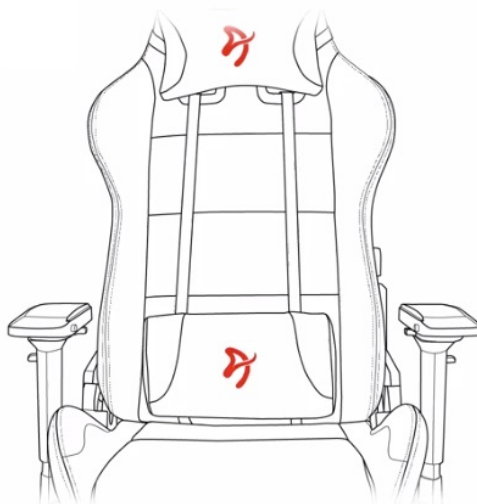

Herní židle Arozzi VERNAZZA Soft PU, která si vás získá svou univerzálností a pokročilou ergonomií. Židle z modelové řady Soft PU jsou **potáženy kvalitní syntetickou kůží**, která se díky **hladkému povrchu snadno čistí** a nevyžaduje zvýšenou údržbu. Skvrny nebo rozlitou kapalinu rychle a jednoduše setřete. Další předností tohoto materiálu je **zvýšená odolnost**. Židle Arozzi VERNAZZA Soft PU s přehledem odolává zubu času a je ideální jak do domácího, tak komerčního prostředí. O vaše pohodlí se postará **prostorový sedák**, který je vhodný pro rozmanité typy a velikosti těla. Ve spojení s ergonomií vytváří **ideální prostředí pro náročnou práci i dlouhé hodiny hraní**.

Funkční ergonomie pro každého

Židle Arozzi VERNAZZA Soft PU disponuje **nastavitelnou výškou sedadla**, takže se při hraní nebo práci na PC nemusíte vznášet. **Nastavitelná opěrka zad** se přizpůsobí pracovní zátěži i odpočinku po obědě nebo likvidaci finálního bossa. Zada vám kryje **dvojice opěrných polštářků** v kritických oblastech hlavy a beder. Další ergonomické prvky představují **nastavitelné loketní opěrky**. Samozřejmostí je **robustní konstrukce**. Kovový rám zajišťuje extrémní pevnost a odolnost s **nosností až 145 kg**. **Naklápěcí mechanismus** s funkcí uzamykání vám umožní řádně se uvelebit v preferovaném úhlu a užít si naplno multimediální zážitky. Nechybí ani možnost **houpání**.

ZÁKLADNÍ SPECIFIKACE

Nastavitelná výška sedadla: 47-57 cm

Výška židle: 133-143 cm

Šířka sedáku: 32 cm

Hloubka sedáku: 50 cm

Výška opěradla: 86 cm

Nosnost: 145 kg

Hmotnost: 26 kg