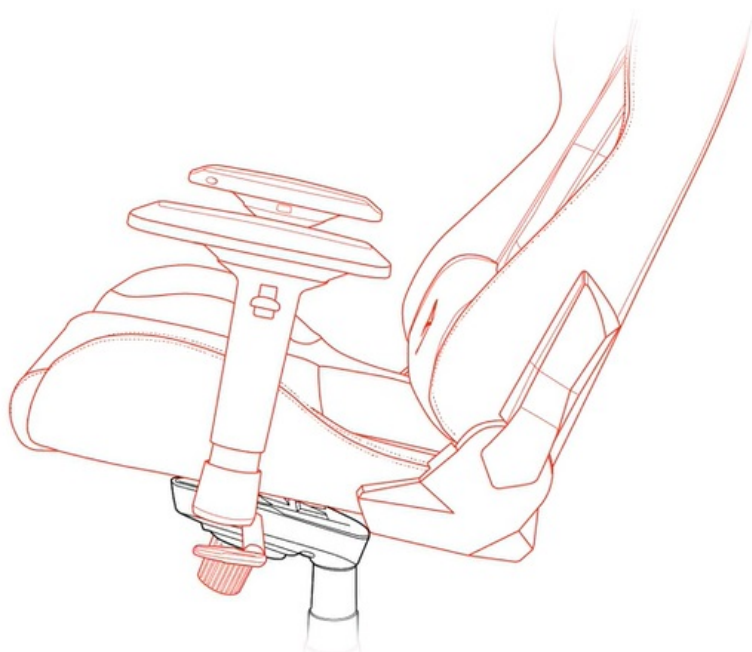

Stav: Nové zboží

Popis

Arozzi VERNAZZA SuperSoft - superměkkost pro vaše pohodlí

Herní židle Arozzi VERNAZZA SuperSoft z kvalitního materiálu, která vám poskytne vysoký komfort při náročné a dlouhotrvající práci i hraní her. **Pokročilý ergonomický design** ocení především vaše záda. Konstrukce židle podporuje **správné držení těla** a umožní vám pohodlně pracovat po delší dobu. K dispozici jsou **dva polštáře z paměťové pěny**.

Bederní polštář slouží pro oporu zad a **polštář v oblasti opěrky hlavy** zase poskytne oporu pro krk a nejbližší okolí hlavy. **Mikrovlákno Supersoft** je speciální typ tkaniny, která je lehká na dotek a současně velmi odolná. Je zhotovena z vláken, která jsou tak hustá, že v nich neulpívá tolik prachu ani alergenů.

Samozřejmostí jsou široké možnosti **nastavení a přizpůsobení výšky nebo opěradla** dle vašich požadavků. Díky **funkci houpaní** uzamknete židli v dané poloze a při jemném naklání můžete relaxovat. Nebo můžete židli v určité poloze rovnou zamknout a opěradlo i sedák stabilizovat. **Loketní opěrky jsou nastavitelné v několikaměrech** a potěší také celková **nosnost 145 kg**.

ZÁKLADNÍ SPECIFIKACE

Nastavitelná výška sedadla: 48-57 cm

Výška židle: 134-143 cm

Šířka sedáku: 31 cm

Hloubka sedáku: 52 cm

Výška opěradla: 86 cm

Nosnost: 145 kg

Hmotnost: 26 kg