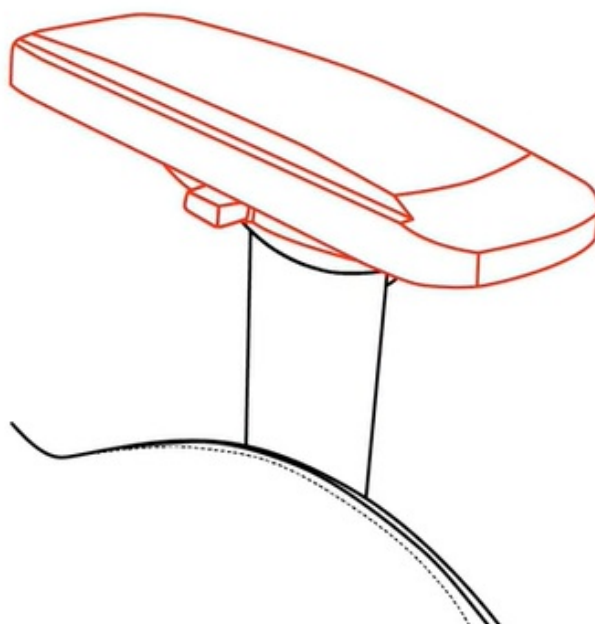

Další výhodou zvýšené hustoty vláken je také **odolnost proti kapalině**. Díky tomu je zajištěno snadné čištění a nižší riziko zbarvení. Materiál si rovněž drží svou barvu, a tak vypadá stále jako nový. **Základna** zajišťuje pevnost a vysokou odolnost celé **židle Arozzi VERNAZZA SuperSoft**.

Samozřejmostí jsou široké možnosti **nastavení a přizpůsobení výšky nebo opěradla** dle vašich požadavků. Díky **funkci houpaní** uzamknete židli v dané poloze a při jemném naklání můžete relaxovat. Nebo můžete židli v určité poloze rovnou zamknout a opěradlo i sedák stabilizovat. **Loketní opěrky jsou nastavitelné v několikaměrech** a potěší také celková **nosnost 145 kg**.