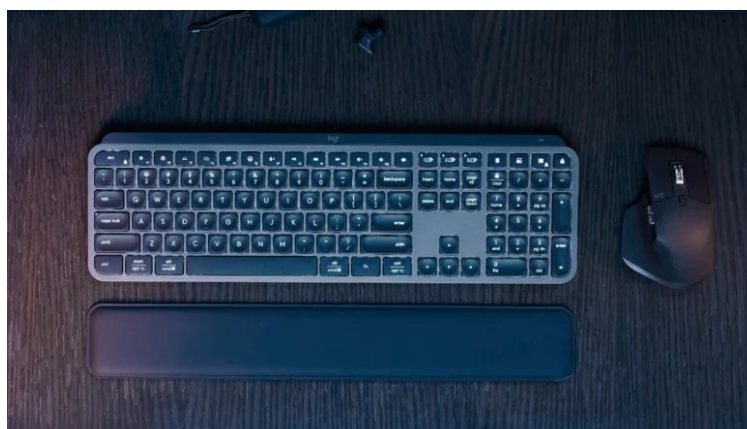

Logitech klávesnice MX Keys S - jistota, svoboda a pohodlí při psaní

Bezdrátová klávesnice Logitech klávesnice MX Keys S v elegantním designu a s příjemným podsvícením, kterou můžete používat v kanceláři i domácnosti. Je vhodná jak pro komfortní psaní, tak ovládání aplikací nebo multimédií.

Nízkoprofilový design je navržen s ohledem na přirozenou polohu zápěstí a snížení námahy při delším používání. **Klávesy s kulovým provedením** podporují rychlé a plynulé úhozy, takže i dlouhým e-mailem, dokumentem nebo třeba seminární prací se vaše prsty vypořádají výrazně pohodlněji.