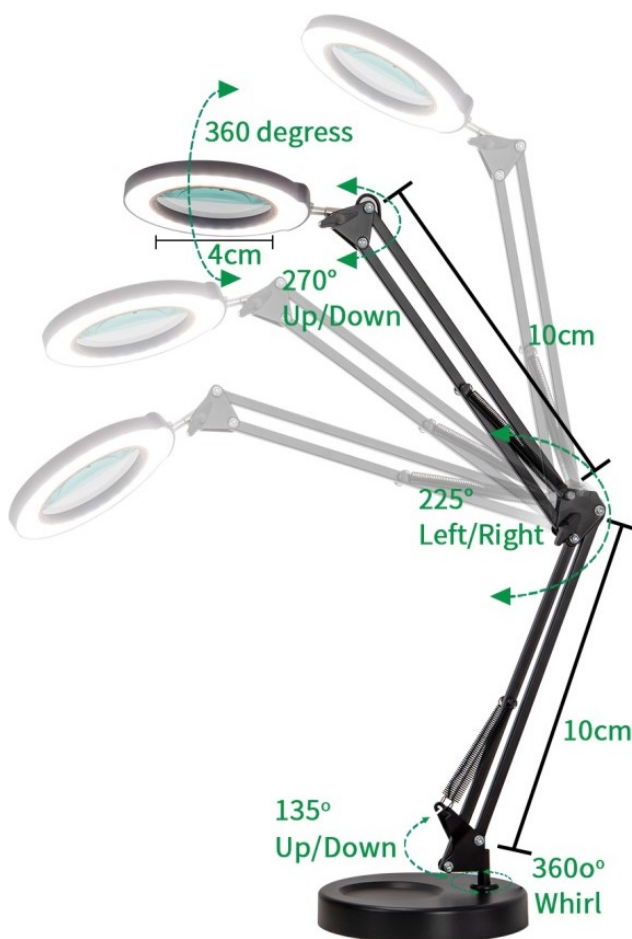

LAMIMM1054

Part No.:

08977L

Záruka:

24 měs.

Stav:

Nové zboží

Popis**IMMAX ZOOM - stmívatelná LED lampička s flexibilním ramenem**

Stolní LED lampička **IMMAX ZOOM** do kanceláře i na pracoviště. Díky **zvětšovací skleněné čočce** představuje ideálního pomocníka například do kosmetických salonů, dílen apod. Disponuje **nastavitelným ramenem a otočnou hlavou**, díky čemuž ji snadno upravíte do požadované pozice.

IMMAX LED stolní lampička ZOOM

Stmívatelná stolní LED lampička **se zvětšovací skleněnou čočkou** vhodná do dílen, kosmetických salonů, kanceláří atd. Lampu lze postavit na plochu nebo pevně upevnit kovovou svorkou na okraj stolu. Disponuje flexibilním ramenem o délce **70 cm** a natáčecí hlavou ve všech směrech, což umožňuje perfektní nastavení osvětlení při práci. Ovládání lampičky je velmi snadné díky dotykovým tlačítkům. Dostatečný průměr lupy (skla) o **velikosti 10 cm** umožňuje efektivní práci s lupou.

ZÁKLADNÍ SPECIFIKACE

Příkon: 12 W

Svítilivost: 1200 lm

Barva světla: 3000-6500 K

Vstupní napětí: 5 V DC

Materiál: plast, hliník

Barva: černá