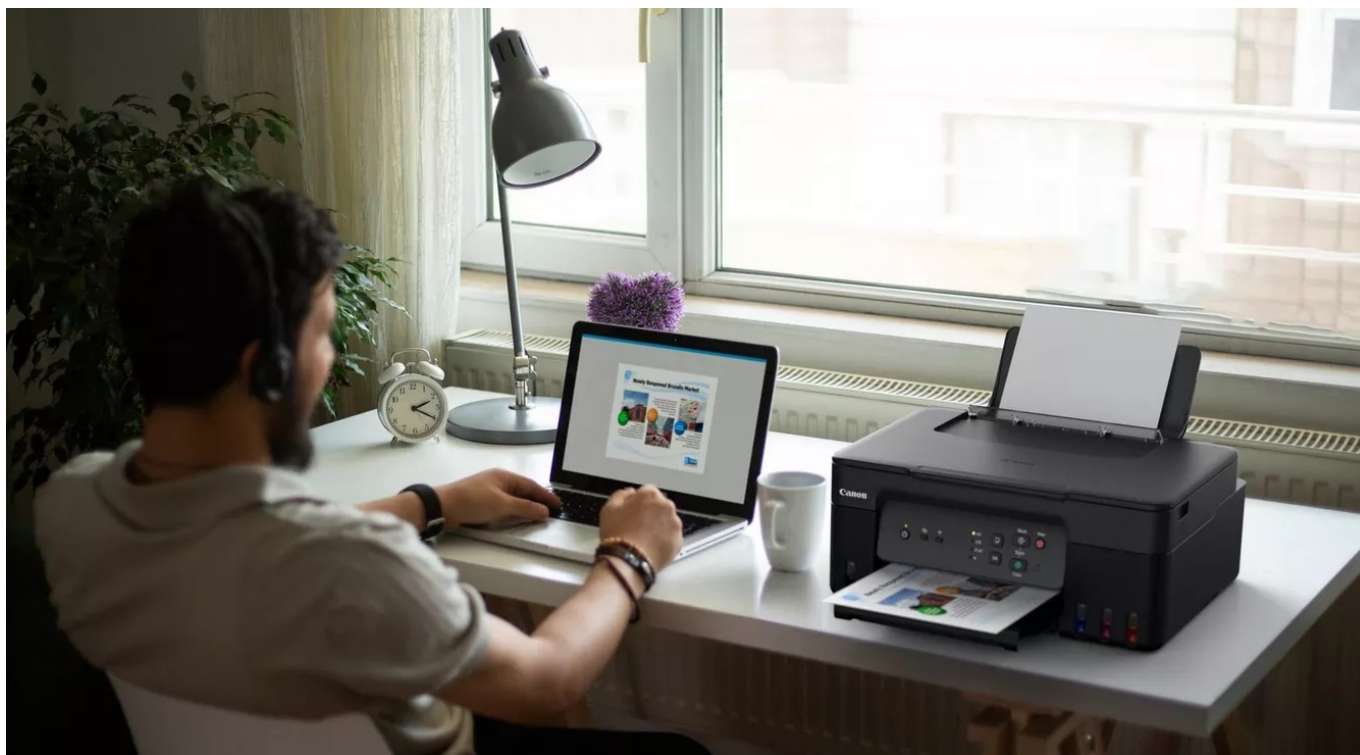

### Canon PIXMA G3430 - zefektivní a zlevní procesy v kanceláři

**Multifunkční tiskárna Canon PIXMA G3430** si vzala za úkol kvalitní tisk při dosažení výrazné úspory nákladů. **Podporuje tisk, kopírování a skenování**, takže běžné kancelářské procesy zvládnete jen s jedním zařízením. Je ideální do domácnosti i osobní kanceláře a díky **systému MegaTank** ušetříte, co to jen jde. **Multifunkce Canon PIXMA G3430** se vyznačuje přítomností **doplnitelných zásobníků s vysokou výtežností**, takže s jednou sadou standardních inkoustových lahvíček vytisknete až 4600 stran.

V porovnání s běžnými kazetovými tiskárnami tak **vychází provozní náklady na velmi nízkou částku**. Samozřejmostí je jednoduché ovládání, aby nastavení tisku a všech úloh zvládl každý. Systém vyměnitelných zásobníků je nejenom úsporný, ale také se snadno udržuje v ideální kondici. Tento model dosahuje **rychlosti tisku až 11 stran za minutu**. Potěší také podpora bezdrátového připojení pomocí **Wi-Fi**.

### Canon PIXMA G3430

Multifunkční barevná inkoustová tiskárna formátu **A4** nabízející vysoké rozlišení tisku **až 4800 × 1200 DPI** při rychlosti **11 stran za minutu** černobíle a **6 stran za minutu** barevně. Disponuje vestavěným skenerem s rozlišením **600 × 1200 DPI** a zásobníkem papíru s kapacitou **100 listů**. Umístění nádržek na **inkoust v přední části** tiskárny umožňuje snadný přístup při doplňování inkoustu i přehled o jeho stávající hladině. Potěší také podpora tisku bez okrajů. Propojení s počítačem lze realizovat jak drátově skrze **USB**, tak bezdrátově skrz **Wi-Fi**. Je také kompatibilní s inteligentními hlasovými asisenty **Amazon Alexa a Google Assistant**.