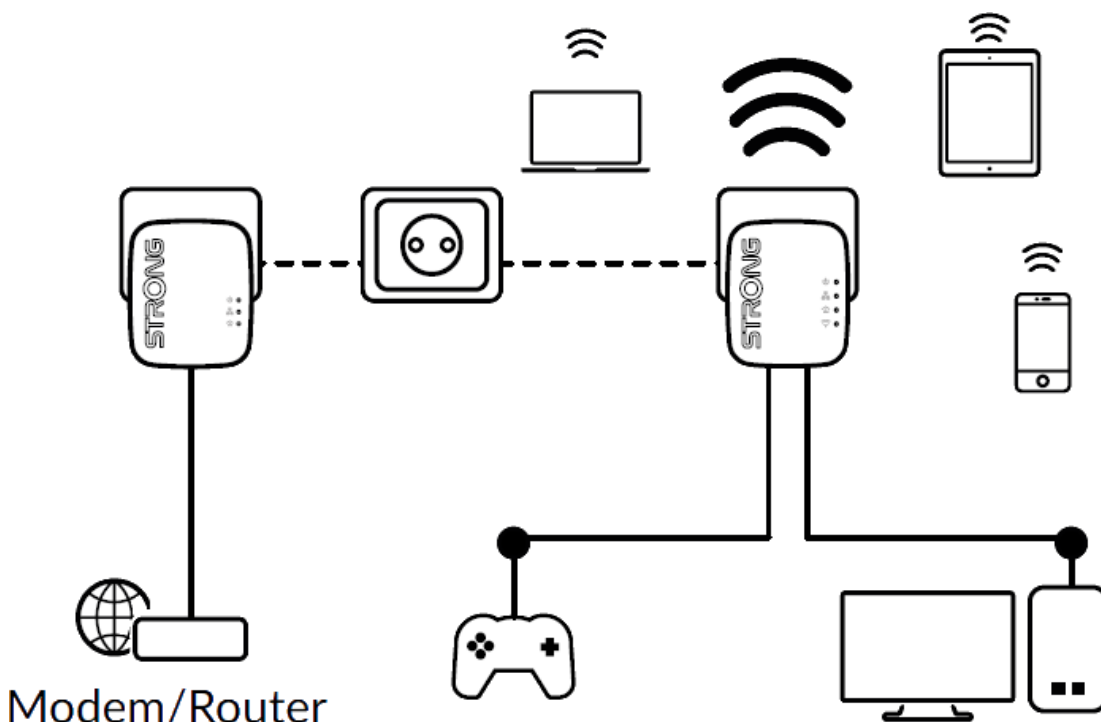

Vytvořte si velmi snadno vysokorychlostní **Wi-Fi hotspot** s rychlostí **až 300 Mbit/s** pomocí stávající elektroinstalace vaší domácnosti. Jednoduše připojte adaptér Powerline 600 MINI k vašemu stávajícímu internetovému modemu prostřednictvím **portu Ethernet** a okamžitě získáte připojení k internetu dostupné **z jakékoli napájecí zásuvky**. Pak pomocí adaptéru Wi-Fi 600 MINI můžete vytvořit ve vybrané místnosti nový Wi-Fi hotspot a během několika minut tak rozšířit pokrytí vaší domácnosti Wi-Fi signálem.

Sada obsahuje jeden adaptér Powerline 600 MINI a jeden adaptér Powerline Wi-Fi 600 MINI. Součástí balení jsou dva ethernet kabely.

**Modem/Router****ZÁKLADNÍ SPECIFIKACE****Přenosová rychlost:** až 600 Mbit/s (300 Mbit/s bezdrátově)**Standard Powerline:** HomePlug AV, IEEE802.3, IEEE802.3u**Dosah:** až 300 m