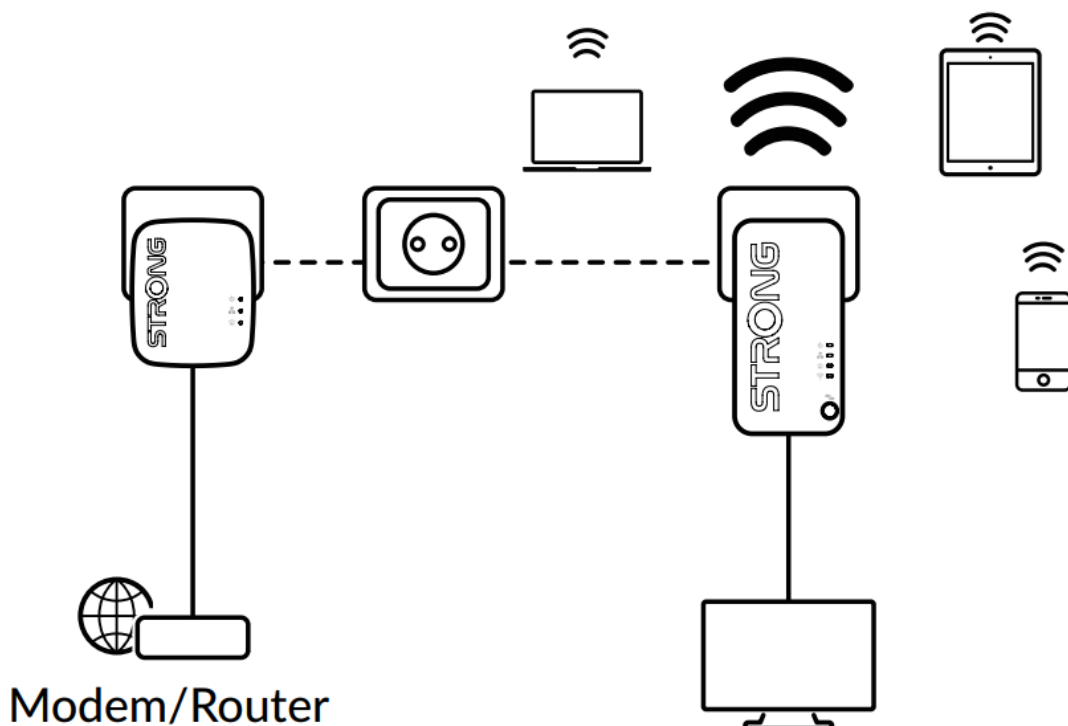

STRONG POWERLINE WF 1000 DUO MINI

Cena celkem:	1 539 Kč (bez DPH: 1 272 Kč)
Běžná cena:	1 693 Kč
Ušetříte:	154 Kč
Kód zboží:	NETSRG1150
Part No.:	POWERLWF1000DUOMINI
Záruka:	48 měs.
Stav:	Nové zboží

Popis**Strong Powerline WF 1000 DUO MINI**

Vytvořte si velmi snadno vysokorychlostní **Wi-Fi hotspot** s rychlostí **až 750 Mbit/s** pomocí stávající elektroinstalace vaší domácnosti. Jednoduše připojte adaptér Powerline 1000 MINI k vašemu stávajícímu internetovému modemu prostřednictvím **portu Ethernet** a okamžitě získáte připojení k internetu dostupné **z jakékoli napájecí zásuvky**. Pak pomocí adaptéru Wi-Fi 1000 MINI můžete vytvořit ve vybrané místnosti nový Wi-Fi hotspot a během několika minut tak rozšířit pokrytí vaší domácnosti Wi-Fi signálem.

Sada obsahuje jeden adaptér Powerline 1000 MINI a jeden adaptér Powerline Wi-Fi 1000 MINI. Součástí balení jsou dva ethernet kabely.

**ZÁKLADNÍ SPECIFIKACE**

Přenosová rychlost: až 1000 Mbit/s (750 Mbit/s bezdrátově, 433 Mbit/s při 5 GHz, 300 Mbit/s při 2,4 GHz)

Standard Powerline: HomePlug AV2, HomePlug AV, IEEE802.3, IEEE802.3u

Dosah: až 300 m

Barva: bílá

Powerline 1000 MINI

Rozhraní: 1× RJ-45 100/100/1000 Mbps

Rozměry: 75 × 68 × 63 mm

Hmotnost: 79 g

Powerline Wi-Fi 1000 MINI