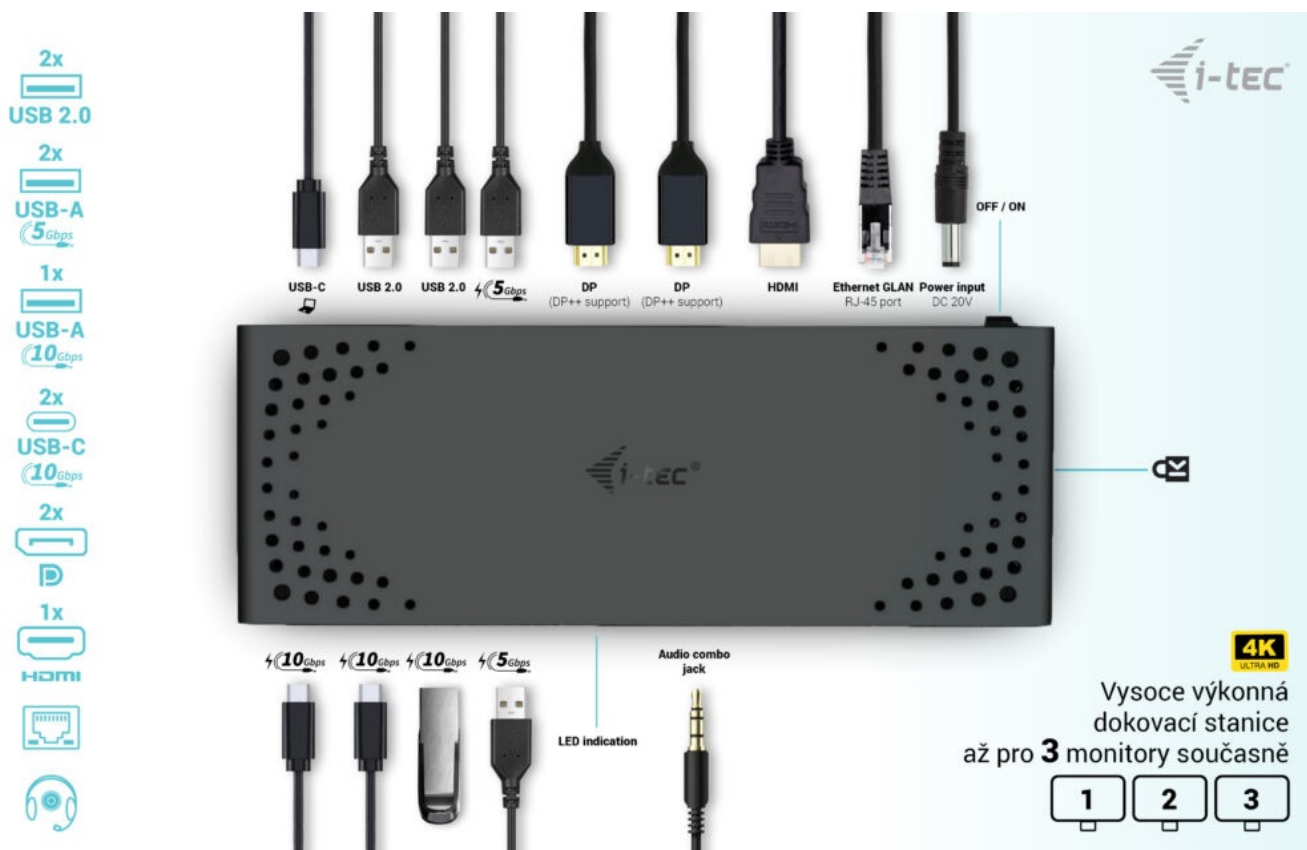

## I-TEC USB-C TRIPLE DISPLAY DOCK GEN2 100W

Cena celkem:

4 390 Kč

(bez DPH: 3 628 Kč)

Běžná cena:

4 829 Kč

Ušetříte:

439 Kč

## Dokovací stanice i-tec USB-C Triple Display - připojte externí displeje a další periferie

Dokovací stanice **i-tec USB-C Triple Display**, která je kompatibilní s moderními notebooky, tablety a další výpočetní technikou. Disponuje **bohatou nabídkou konektorů**, abyste se při využívání periferních zařízení nemuseli omezovat. Mezi přednosti patří například **podporuje až 100W napájení** připojeného notebooku nebo tabletu, podpora **vysokého rozlišení 4K při obnovovací frekvenci až 60 Hz** nebo **kombinovaný 3,5mm audio/mikroport** pro rychlé připojení sluchátek, respektive headsetu.

Výkonná dokovací stanice i-tec USB-C Triple Display si poradí **až se 3 monitory současně**. Potěší také podpora extra rychlého přenosu dat nebo možnost montáže na monitor díky **VESA uchycení**.

### I-TEC USB-C Triple Display Dock Gen2 100 W

Dokovací stanice umožňuje připojit notebook, tablet nebo smartphone k dalším monitorům a hardwaru. K počítači či notebooku se připojuje pomocí **USB-C portu s podporou Thunderbolt 3/4 a USB4**. Na podporovaných zařízeních je tak schopná přenášet i napájení **až 100 W**. K dokovací stanici je možné připojit až tři **4K monitory**. Vysokorychlostní přístup k internetu lze realizovat skrze přítomný **RJ-45** port. Pro připojení periférií jsou přítomny **dva USB-C, jeden USB 3.1, dva USB 3.0** a dva USB 2.0 porty. Dokovací stanici lze nainstalovat i dozadu za monitor s podporou **VESA** uchycení díky VESA držáku (není součástí), čímž získáte jak maximální pracovní efektivitu díky rozšiřitelnosti portů, tak i krásně uklizený stůl bez kabelů. Potěší také **slot pro bezpečnostní zámek** a vypínač dokovací stanice pro maximální úsporu elektrické energie.