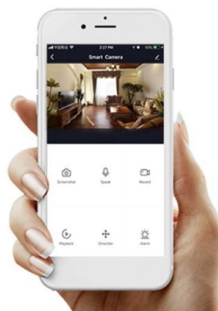

Samozřejmě je také dálkový IR ovladač.

IMMAX NEO LITE OVALE 50 W

Elegantní závěsné LED svítidlo je skvělou volbou pro osvětlení kuchyňských ostrůvků a jídelních stolů. Osvětlení lze upravit dle aktuální činnosti a zvolený odstín bílé barvy světla vnese do místnosti vždy jinou atmosféru.

Svítlidlo lze propojit s chytrou aplikací **IMMAX NEO PRO** a ovládat tak celou síť domácích světelných zdrojů skrze dálkový ovladač či aplikaci v mobilním telefonu. Systém je **kompatibilní s iOS, Android, Samsung SmartThings, Amazon Alexa, Apple Siri, Google Assistant, Tuya a LIDL**. Dálkové ovládání je součástí balení.