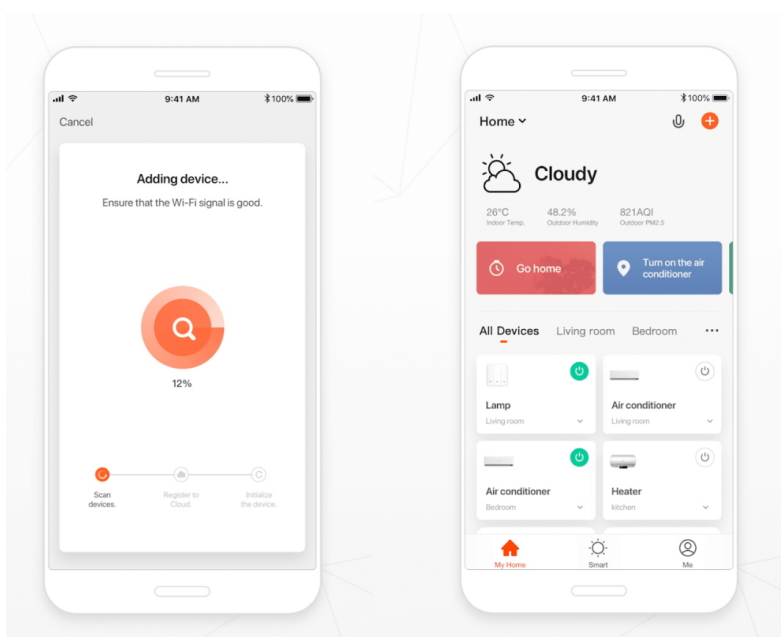

Ve spojení se smart funkcemi můžete u **svítidla IMMAX NEO LITE OVALE** nastavit různé režimy osvětlení, intenzitu a odstín světla apod. Pomocí **aplikace Immax NEO PRO** vám postačí jen chytré mobilní zařízení. Potěší také kompatibilita s celou řadou systémů, mezi něž patří Samsung SmartThings, Amazon Alexa, Google Assistant a Apple Siri zkratky.

Samozřejmě je také dálkový IR ovladač.

IMMAX NEO LITE OVALE 50 W

Elegantní závěsné LED svítidlo je skvělou volbou pro osvětlení kuchyňských ostrůvků a jídelních stolů. Osvětlení lze upravit dle aktuální činnosti a zvolený odstín bílé barvy světla vnese do místnosti vždy jinou atmosféru.

Svítlidlo lze propojit s chytrou aplikací **IMMAX NEO PRO** a ovládat tak celou síť domácích světelných zdrojů skrze dálkový ovladač či aplikaci v mobilním telefonu. Systém je **kompatibilní s iOS, Android, Samsung SmartThings, Amazon Alexa, Apple Siri, Google Assistant, Tuya a LIDL**. Dálkové ovládání je součástí balení.

Systém podporuje technologii **BEACON**. Jedná se o bezdrátové ovládání pomocí **Bluetooth** protokolu. Pomocí dálkového ovladače můžete světlo či žárovku ovládat na dálku, aniž by bylo nutné **DO** namířit na výrobek (dosah cca 20 m). Jedním **DO** lze ovládat až 30 výrobků, a navíc **není potřeba vlastnit bránu (Bridge)**.