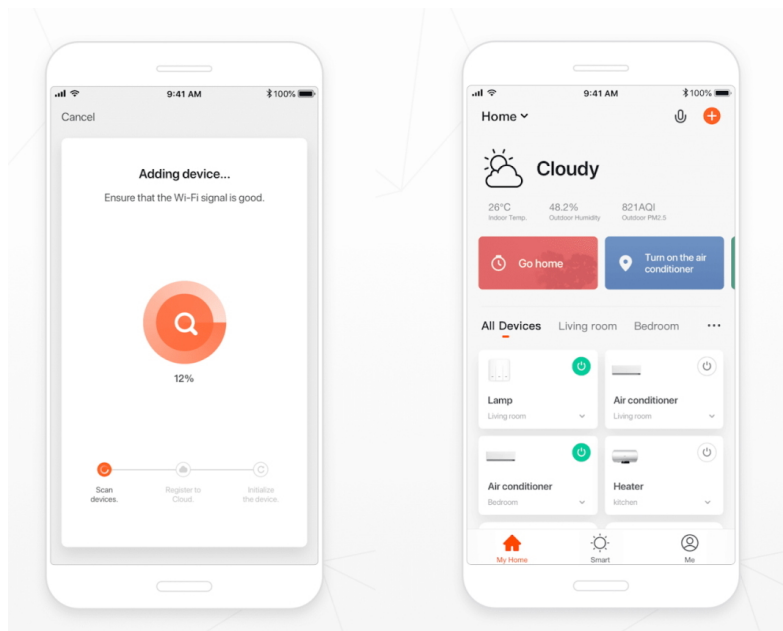

IMMAX NEO LITE OVALE - stylové osvětlení pro každou příležitost

LED stropní svítidlo IMMAX NEO LITE OVALE v minimalistickém designu, které je ideální pro osvětlení v každé moderní domácnosti, ať už jde o kuchyň, jídelnu, ložnici nebo třeba váš oddechový koutek. Mezi výhody patří **provoz bez nutnosti brány (Bridge)**, takže instalace je rychlá, jednoduchá a nevyžaduje další finanční investici. Díky technologii **Bluetooth** je zajištěno komfortní bezdrátové ovládání světel.

Ve spojení se smart funkcemi můžete u **svítidla IMMAX NEO LITE OVALE** nastavit různé režimy osvětlení, intenzitu a odstín světla apod. Pomocí **aplikace Immax NEO PRO** vám postačí jen chytré mobilní zařízení. Potěší také kompatibilita s celou řadou systémů, mezi něž patří Samsung SmartThings, Amazon Alexa, Google Assistant a Apple Siri zkratky. Samozřejmostí je také dálkový IR ovladač.

IMMAX NEO LITE OVALE 18 W

Minimalistické závěsné LED svítidlo vhodné pro moderní interiéry. Osvětlení lze upravit dle aktuální činnosti a zvolený odstín bílé barvy světla vnese do místnosti vždy jinou atmosféru.

Svítidlo lze propojit s chytrou aplikací **IMMAX NEO PRO** a ovládat tak celou síť domácích světelných zdrojů skrze dálkový ovladač či aplikaci v mobilním telefonu. Systém je **kompatibilní s iOS, Android, Samsung SmartThings, Amazon Alexa, Apple Siri, Google Assistant, Tuya a LIDL**. Dálkové ovládání je součástí balení.