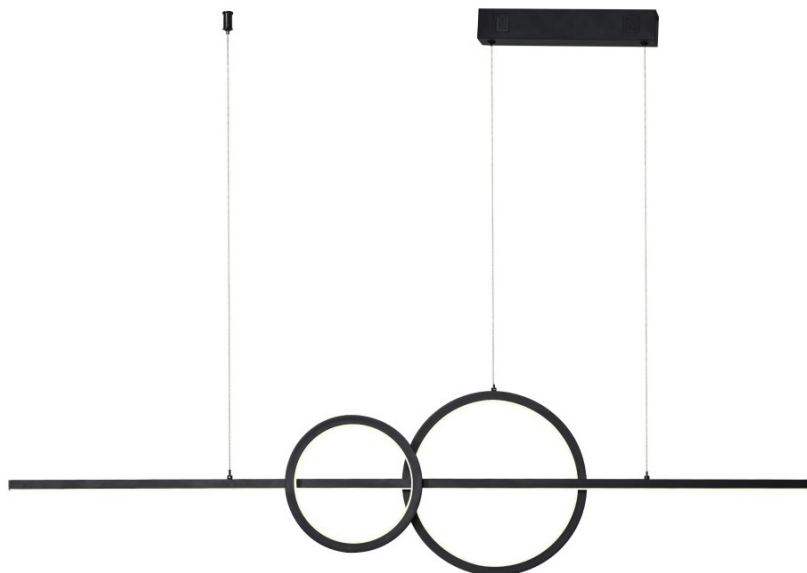

**Popis****Variabilní osvětlení nejen pro chytrou domácnost - IMMAX NEO LITE RONDAS**

**LED stropní svítidlo IMMAX NEO LITE RONDAS Smart** přináší světlo do každé místnosti. Svým minimalistickým designem skvěle zapadne například do moderní kuchyně, jídelny, ale také třeba obývacího pokoje. Vyznačuje se snadnou a rychlou **instalací bez nutnosti brány (Bridge)**, takže snížíte pořizovací náklady a flexibilní ovládání je možné bezdrátově pomocí **Bluetooth** a síť Wi-Fi.

### IMMAX NEO LITE RONDAS 56 W

Elegantní závěsné LED svítidlo je skvělou volbou pro osvětlení kuchyňských ostrůvků a jídelních stolů. Osvětlení lze upravit

dle aktuální činnosti a zvolený odstín bílé barvy světla vnese do místnosti vždy jinou atmosféru.

**Vstupní napětí:** AC 220 V

**Rozměry:** 1313 × 60 mm

**Délka závěsu:** max. 1500 mm

**Barva:** černá

**Energetická třída (EEI):** G

---

**TuyaSmart:**

[Aplikace pro Android](#)