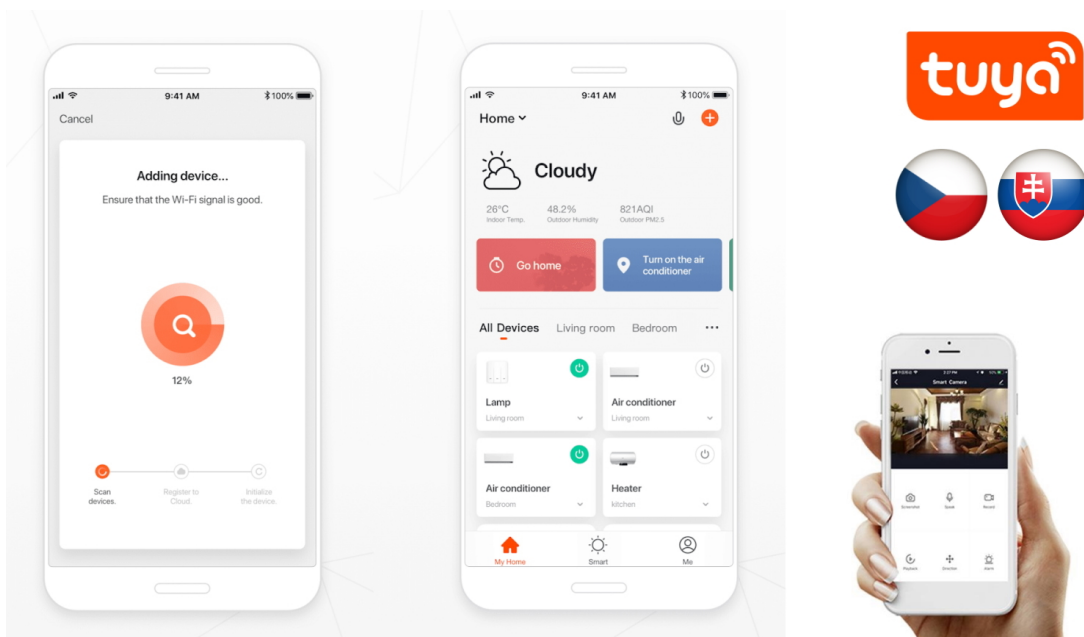

**Popis****Variabilní osvětlení nejen pro chytrou domácnost - IMMAX NEO LITE RONDAS**

**LED stropní svítidlo IMMAX NEO LITE RONDAS Smart** přináší světlo do každé místnosti. Svým minimalistickým designem skvěle zapadne například do moderní kuchyně, jídelny, ale také třeba obývacího pokoje. Vyznačuje se snadnou a rychlou **instalací bez nutnosti brány (Bridge)**, takže snížíte pořizovací náklady a flexibilní ovládání je možné bezdrátově pomocí **Bluetooth** a síť Wi-Fi.

Komunikace **přes Wi-Fi a protokol Tuya** vám umožní ovládat svítidlo **IMMAX NEO LITE RONDAS** pomocí **mobilní aplikace Immax NEO PRO**. Jednoduše nastavíte režim osvětlení, odstín barvy světla, jeho tón nebo intenzitu. Díky tomu vytvoříte v domácnosti jakoukoli atmosféru, ať už pro práci nebo relax. Samozřejmostí je také kontrola pomocí **dálkového IR ovladače**, který je součástí balení.

Svítlidlo lze propojit s chytrou aplikací **IMMAX NEO PRO** a ovládat tak celou síť domácích světelných zdrojů skrze dálkový ovladač či aplikaci v mobilním telefonu. Systém je **kompatibilní s iOS, Android, Samsung SmartThings, Amazon Alexa, Apple Siri, Google Assistant, Tuya a LIDL**. Dálkové ovládání je součástí balení.