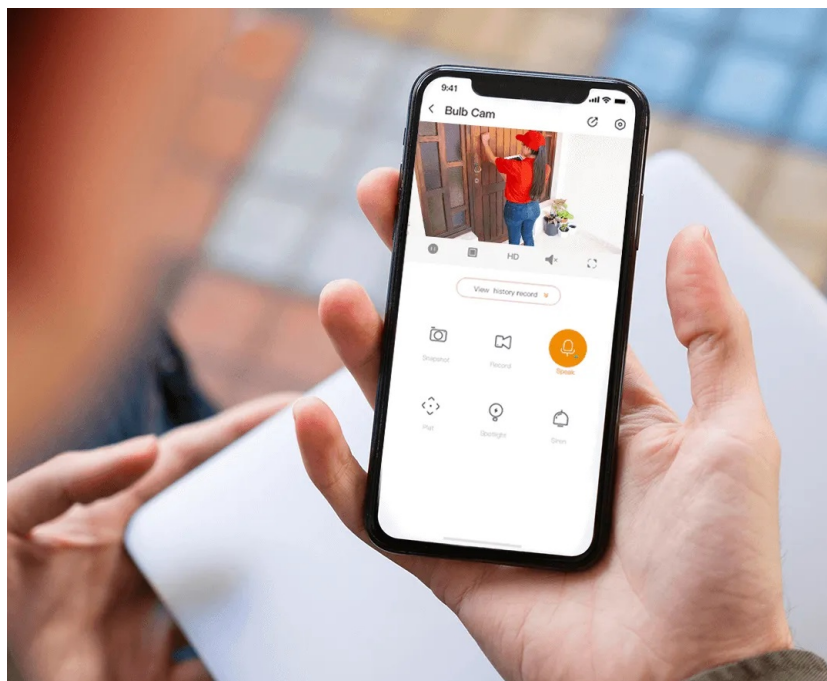

IP kamera Imou Bulb představuje originální spojení funkce zabezpečení i osvětlení. Konstrukce tohoto **Wi-Fi PTZ modelu** totiž kromě **5Mpx** snímače obsahuje také praktickou žárovku. Podporuje jednoduchou instalaci pomocí univerzálních šroubů, takže stačí jen nasadit, utáhnout a máte hotovo. Kamera Imou Bulb umožňuje **panoramatické otáčení a naklápění**, takže vždy zachytí požadovaný prostor.

Kamera Imou je vybavena **pokročilým AI algoritmem s technologií IMOU SENSE**. Pohon s umělou inteligencí zajistí **přesné snímání objektů, jako vozidla a osoby**, se zlepšením až o 50 %. Pomocí algoritmů CPU následně poskytuje **zpětnou vazbu o detekci za 0,02 sekundy**. V praxi tak vyhodnotí každou situaci enormní rychlostí.

K dispozici je rovněž **Full Color noční režim**, který dosahuje do vzdálenosti **až 25 m** a umožní jasný monitoring klidně i uprostřed noci. Díky **aplikaci IMOU Life** můžete rychle a jednoduše nastavit potřebné parametry, jako je detekční oblast, zvuk alarmu apod. Aplikace je určena pro mobilní zařízení, na které pak obdržíte i upozornění a poskytnete vám vzdálenou správu, živý náhled a další funkce.